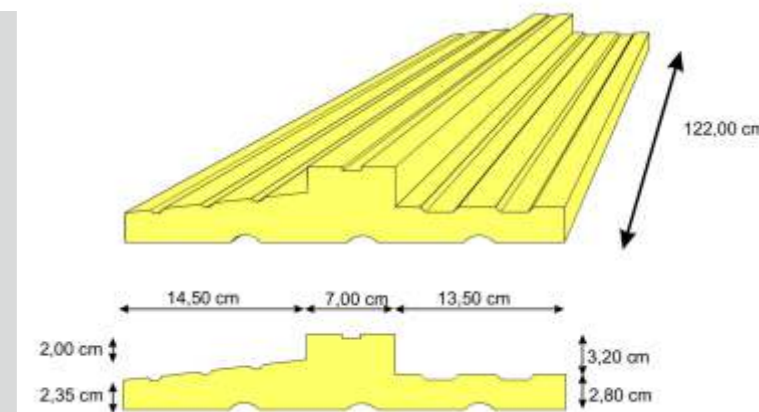

Rozsah použití:

- těsnění svárů mezi nosnými konstrukcemi a okenními rámy i zárubněmi
- těsnění svárů mezi betonovými prvky
- těsnění okenních parapetů a dveřních prahů
- těsnění dvojité zasklených okenních křidel
- těsnění střešních oken
- těsnění strukturálních střešních prvků
- těsnění protihlukových a antivibračních izolací, odvětrávacích a klimatizačních zařízení
- zvuková a antivibrační izolace v pohyblivých zařízeních

Čisticí utěrky –

PENOSIL PREMIUM CLEANING

Univerzální utěrky na odstranění nečistot z nevytvrzené polyuretanové pěny, silikonů, lepidel, barev z různých povrchů a také z rukou i náradí.

Penosil – Foam Gun S1

Profesionální pistole na pěnu, která se používá pro montážní práce u instalace oken a dveří. Snadné a pohodlné použití, potažená teflonovou vrstvou, která zamezuje přiléhání pěny.

**100%
IZOLACE**

Termoparapety „100% IZOLACE“ jsou ideálním řešením, které kombinuje zateplení podokenní částí se snadnou instalací

Jsou vyrobené z extrudovaného polystyrenu XPS nebo polystyrénu EPS. Všechny tyto materiály se vyznačují nízkou tepelnou vodivostí, vysokou pevností v tlaku a vysokou odolností proti vlhkosti.

Termoparapet „100% IZOLACE“ standard

Vlastnosti výrobku:

- sklon vnějšího parapetu – 11 %
- materiál: XPS nebo EPS
- schopnost přizpůsobení pro každý druh PVC profilů
- lze objednat s těsnicí PVC lištou s gumovým těsněním
- vysoká termoizolace
- snadná instalace

Použití:

Montování v případě vnitřních parapetů o tloušťce do 32 mm a vnějších parapetů.

Termoparapet „100% IZOLACE“ economy

Vlastnosti výrobku:

- materiál: XPS nebo EPS
- schopnost přizpůsobení pro každý druh PVC profilů
- lze objednat s těsnicí PVC lištou s gumovým těsněním
- snadná instalace