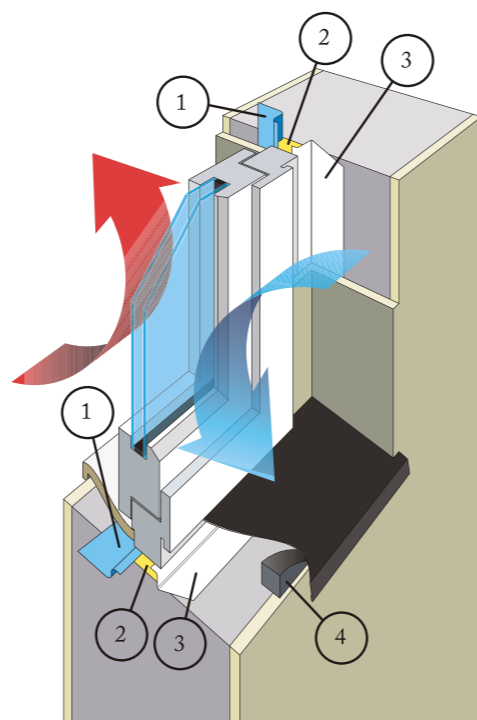

Těsnicí klíny

Těsnicí klín je používán pro utěsnění spojení střešního koše se střešní plochou, pod keramické krytiny, rovné a šikmé hřebeny, okapové svody.

VÝHODY:

- nízká absorpce vody
- dokonale přizpůsobení ke tvaru krytiny
- prodyšnost
- ventilační otvory umožňující odvádění ven vodní páry, která vzniká pod krytinou
- odolný proti UV záření a také proti procesu stárnutí

DALŠÍ INFORMACE:

- pěna získávána metodou svobodného zpenění v blocích
- samolepící páska: modifikované akrylové lepidlo, které má vynikající přilnavé vlastnosti, vysokou odolnost proti vlhkosti
- zabezpečující materiál: silikonovaný papír žlutý 90g/m
- celková tloušťka: 0,07 mm
- teplotní odolnost: od -40°C do +160°C
- přilnavost: min 22 N / 25 mm

Montážní technologie oken PENOSIL 3+1

Montážní technologie oken PENOSIL zaručuje:

- Vytvoření parotěsné zábrany z vnitřní strany.
- Tepelnou izolaci, která je odolná vůči působení větru a vlhkosti.
- Zvukovou izolaci.
- Vytvoření větrotěsné i vodotěsné zábrany z vnější strany.

Jednoduchý otvor