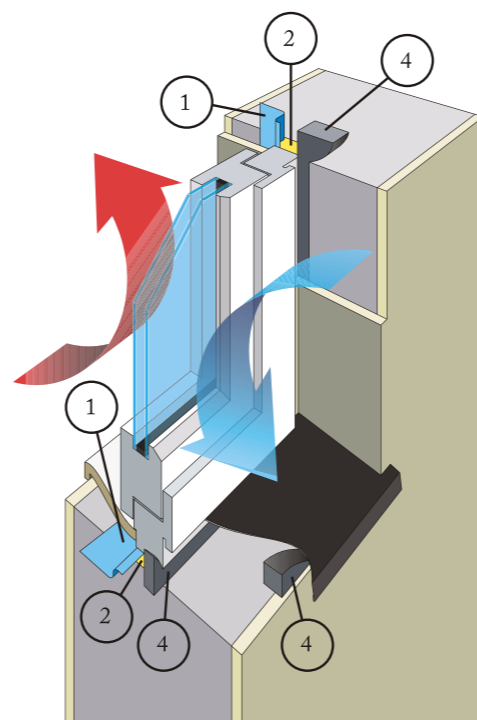

Okenní otvor se schodkem