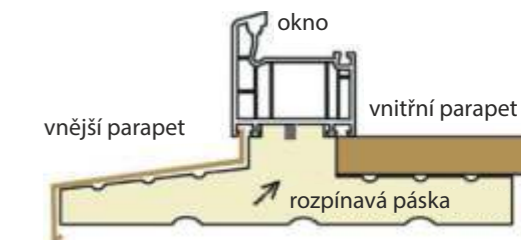

Termoparapet „100% IZOLACE“ standard

Vlastnosti výrobku:

- sklon vnějšího parapetu – 11 %
- materiál: XPS nebo EPS
- schopnost přizpůsobení pro každý druh PVC profilů
- lze objednat s těsnicí PVC lištou s gumovým těsněním
- vysoká termoizolace
- snadná instalace