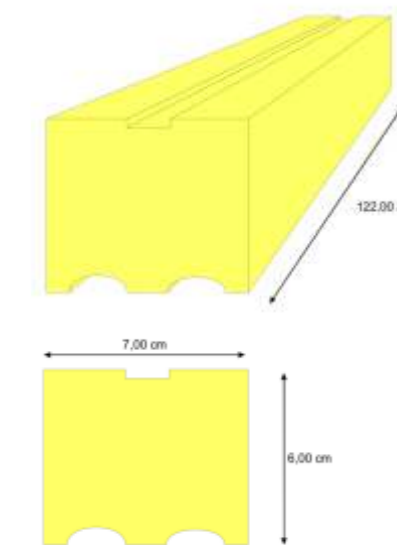

Použití:

Profil je používán v případě vnějších parapetů neobvyklé tloušťky nebo v případě oken bez vnitřních parapetů. Lze ho také použít pod dveře.