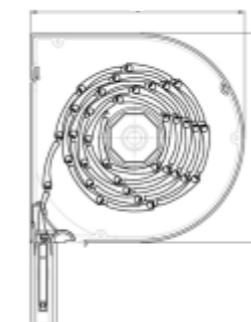

Pozor:

Maximální šířka boxu (bílá/barva) je 4500 mm
Minimální šířka boxu (bílá/barva) je 500 mm omezená šířka a výška integrované ohraničzona wysokośc i szerokośc moskitiery zintegrowanej