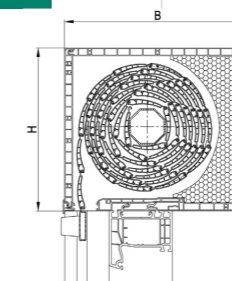

RODZAJ SKRZYNKI

WYMIARY SKRZYNKI

	A [mm]	B [mm]	C [mm]	D [mm]	E [mm]	F [mm]
MW/24	240	250	33	180	191	186
MW/30	300	300	41	232	241	246
MW/36,5	365	300	72	266	241	311

EXAKT

- nadokenní roleta – PVC box
- revizní klapka odpředu
- komorová struktura stěn roletového boxu zvyšuje tuhost a zlepšuje parametry tepelné a akustické izolace
- jednoduchá a rychlá montáž
- možnost použití integrované moskytiéry

MAKSYMALNE WYSOKOŚCI ROLET (WYS. OKNA + WYS. SKRZYNKI) W MM

WIELKOŚĆ SKRZYNKI	SKRZYNKA	H mm	B mm	RODZAJ PANCERZA				
				ALU 39	ALU 45	ALU 52	PVC 37	PVC 52
155	155	181	1600	1050	1000	1750	1000	
181	181	206	2300	1600	1400	2450	1550	
220	220	245	3500	2900	2400	3500	2500	