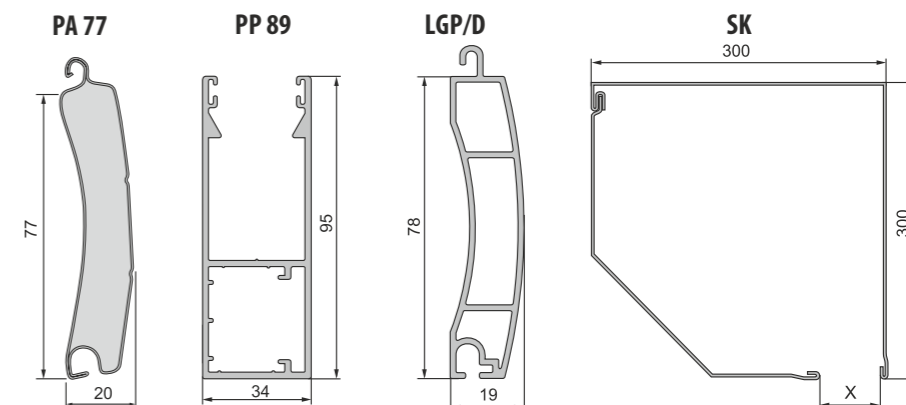

SP-E podomítková

- venkovní roleta - hliníková – čtvercová
- v barvě pouze revizní klapka
- moderní konstrukce boxu dovoluje vykonávat údržbarské a servisní práce na mechanických součástech, rolety bez narušování soukromí členů domácnosti
- ovládání rolet může být ruční nebo s elektrickým pohonem
- možnost použití integrované moskytiéry

MAXIMÁLNÍ VÝŠKY ROLET (VÝŠ. OKNA + VÝŠ. BOXU) V MM

WIELKOŚĆ SKRZYŃKI	SKRZYŃKA	H mm	B mm	RODZAJ PANCERZA							
				ALU 39	ALU 45	ALU 52	PVC 37	PVC 52			
				137	137	137	1560	1150	900	1890	840
165	165	165	2390	1660	1590	2610	1590				
180	180	180	2950	2210	2060	3100	2060				
205	205	205	4320	3480	2700	4550	2650				

Pozor:
Maximální šířka boxu (bílá/barva) je 4500 mm
Minimální šířka boxu (bílá/barva) je 500 mm omezená šířka a výška integrované omezená výškou i šířkou moskytiéry zintegrowanej

GARAŽOVÁ VRATA BGR/SK

- garážová vrata s boxem 45°
- rolovací garážová vrata můžeme montovat jak v novostavbách, tak v už existujících budovách
- pracující ve vertikální rovině vrata jsou dobrým řešením tam, kde příjezdová cesta ke garáži je krátká nebo vede přímo k silnici. Zlepšuje bezpečnost řidiče, protože když je záclona vrat zvedaná, neomezují viditelnost
- použití elektrického pohonu umožňuje využití dálkového ovládání
- možnost nouzového otevírání

Roletové systémy - ALU venkovní - PVC nadokenní

Roletové systémy - ALU venkovní - PVC nadokenní

Roletové systémy - ALU venkovní - PVC nadokenní

SK 45

- venkovní roleta - hliníková - úkos 45°
- nejoblíbenější systém adaptačních rolet z ohýbného plechu
- určená k montáži v budovách s už nainstalovanými okny
- široká škála barev z palety RAL v elementech boxu
- dostupné velikosti boxů: 137, 165, 180, 205 mm
- možnost použití integrované moskytiéry

MAXIMÁLNÍ VÝŠKY ROLET (VÝŠ. OKNA + VÝŠ. BOXU) V MM