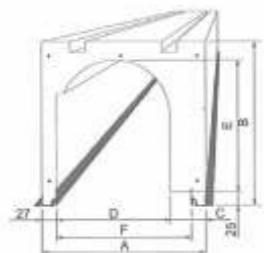

Pozor:

Maximální šířka boxu (bílá/barva) je 4500 mm
 Minimální šířka boxu (bílá/barva) je 500 mm omezená šířka a výška integrované ohraničzona wysokośc i szerokośc moskitiery zintegrowanej

www.ekookna.pl

RODZAJ SKRZYNKI

WYMIARY SKRZYNKI

	A [mm]	B [mm]	C [mm]	D [mm]	E [mm]	F [mm]
MW/24	240	250	33	180	191	186
MW/30	300	300	41	232	241	246
MW/36,5	365	300	72	266	241	311

EXAKT

- nadokenní roleta – PVC box
- revizní klapka odpředu
- komorová struktura stěn roletového boxu zvyšuje tuhost a zlepšuje parametry tepelné a akustické izolace
- jednoduchá a rychlá montáž
- možnost použití integrované moskytiéry