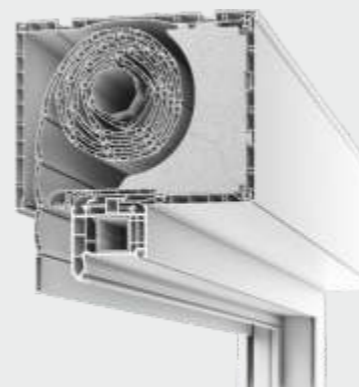

EXPERT XT

- nadokenní roleta – PVC box
- revizní klapka odpředu nebo zespodu
- systém pro plné zapuštění roletového boxu
- povrchy umožňující přilepování libovolného izolačního materiálu nebo povrchu pro omítání
- ocelové zesílení v horní části rámu okna
- možnost revizní klapky zespodu do hloubky ostění 92 mm
- možnost použití integrované moskytiéry

MAKSYMALNE WYSOKOŚCI ROLET (WYS. OKNA + WYS. SKRZYNKI) W MM

WIELKOŚĆ SKRZYNKI	SKRZYNKA	H mm	B mm	RODZAJ PANCERZA				
				ALU 39	ALU 45	ALU 52	PVC 37	PVC 52
165	165	220	1620	1100	900	1600	900	
185	185	220	2250	1750	1500	2500	1500	
220	220	255	3500	3250	2500	4000	2500	

Pozor:

Maximální šířka boxu (bílá/barva) je 4500 mm
Minimální šířka boxu (bílá/barva) je 500 mm omezená šířka a výška integrované omezená výškou i šířkou moskitiery zintegrowanej

www.ekookna.pl

5

ekookna WindowsFactory
PVC ALU WOOD