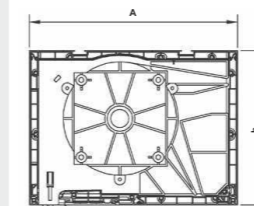

Pozor:
 Maximální šířka boxu (bílá/barva) je 4500 mm
 Minimální šířka boxu (bílá/barva) je 500 mm omezená šířka a výška integrované omezená výškou i šířkou moskytiéry zintegrowanej

OPOTERM

- výhodou systému je možnost výběru způsobu umístění revizní klapky zezadu nebo odpředu boxu dokonce i před konečnou montáží celé rolety
- velmi univerzální a všestranný systém umožňující montáž bez zapuštění, s částečným nebo celkovým zapuštěním
- díky pěně vyplňující profily vyznačují se dobrou tepelnou a zvukovou izolací
- roletové profily jsou vyrobené z velmi kvalitního hliníkového plechu, pokrytého dvouvrstevným lakem ve systému PU/PA
- možnost použití integrované moskytiéry

MAXIMÁLNÍ VÝŠKY ROLET (VÝŠ. OKNA + VÝŠ. BOXU) V MM

WIELKOŚĆ SKRZYŃKI	SKRZYŃKA	H mm	B mm	RODZAJ PANCERZA				
				ALU 39	ALU 45	ALU 52	PVC 37	PVC 52
				170	170	230	1890	1120
210	210	230	3230	2450	2280	2610	1590	
240	240	255	4460	3450	3230	3100	2060	

Pozor:
 Maximální šířka boxu (bílá/barva) je 4500 mm
 Minimální šířka boxu (bílá/barva) je 500 mm omezená šířka a výška integrované omezená výškou i šířkou moskytiéry zintegrowanej

SKS SOFT

- nadokenní roleta – PVC box
- zaoblená vnitřní boční strana – revizní klapka odpředu
- přizpůsobená k zapuštění z vnější strany
- technika lepení jako staticky bezpečné upevnění na okně
- pro různé velikosti oken a různé výšky montáže
- vhodné pro všechny profily oken a dveří
- optimální snižování hladiny venkovního hluku a úspora energie podle platných předpisů
- možnost použití integrované moskytiéry