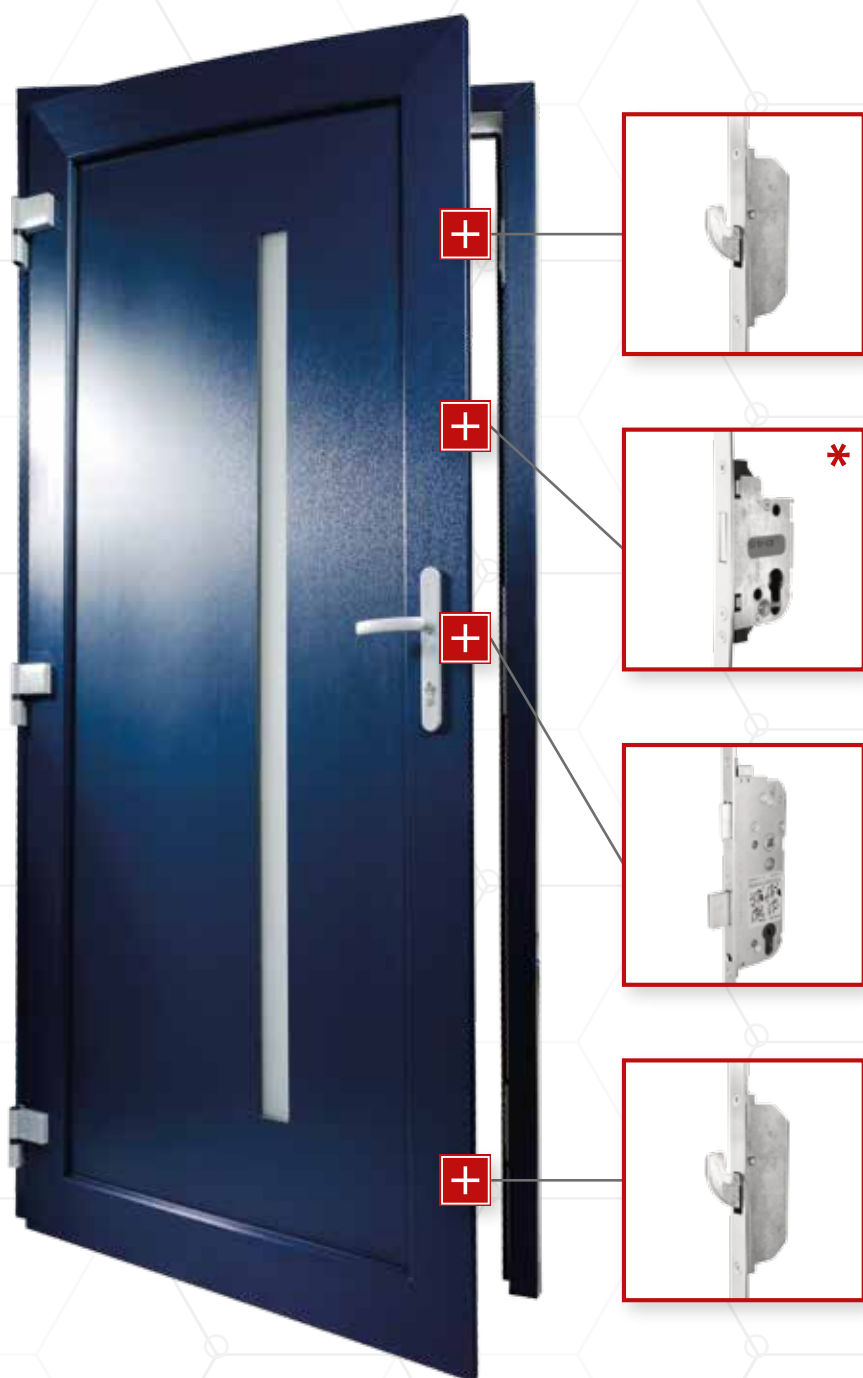

* možnost výběru

ROZVORA 5-BODOVÁ

Komfort použití dveří, bezpečnost a funkčnost do značné míry závisí na volbě vhodné rozvory.

- 5 zamykacích bodů s hákovými čepy poskytuje vynikající těsnost a zvýšenou bezpečnost
- možnost použití el. zámku
- možnost použití válečkového zámku

ROZVORA **HÁKOVÁ**

2 háky

Komfort použití dveří, bezpečnost a funkčnost do značné míry závisí na volbě vhodné rozvory.

- 3 zamykací body s hákovými čepy poskytují vynikající těsnost a zvýšenou bezpečnost
- možnost použití el.zámku
- možnost použití válečkového zámku
- možnost výběru přídatného zámku

* možnost výběru

ROZVORA **HÁKOVÁ**

4 háky

Komfort použití dveří, bezpečnost a funkčnost do značné míry závisí na volbě vhodné rozvory.

- 5 zamykacích bodů s hákovými čepy poskytují vynikající těsnost a zvýšenou bezpečnost
- možnost použití el. zámku
- možnost použití válečkového zámku

ROZVORA **VÁLEČKOVÁ**

4 válečky

Komfort použití dveří, bezpečnost a funkčnost do značné míry závisí na volbě vhodné rozvory.

- Rozvora je vybavená ve 4 valivé čepy, které poskytují optimální utěsnění
- možnost použití el. zámku
- možnost použití válečkového zámku
- možnost ovládání za pomoci zámku nebo kliky