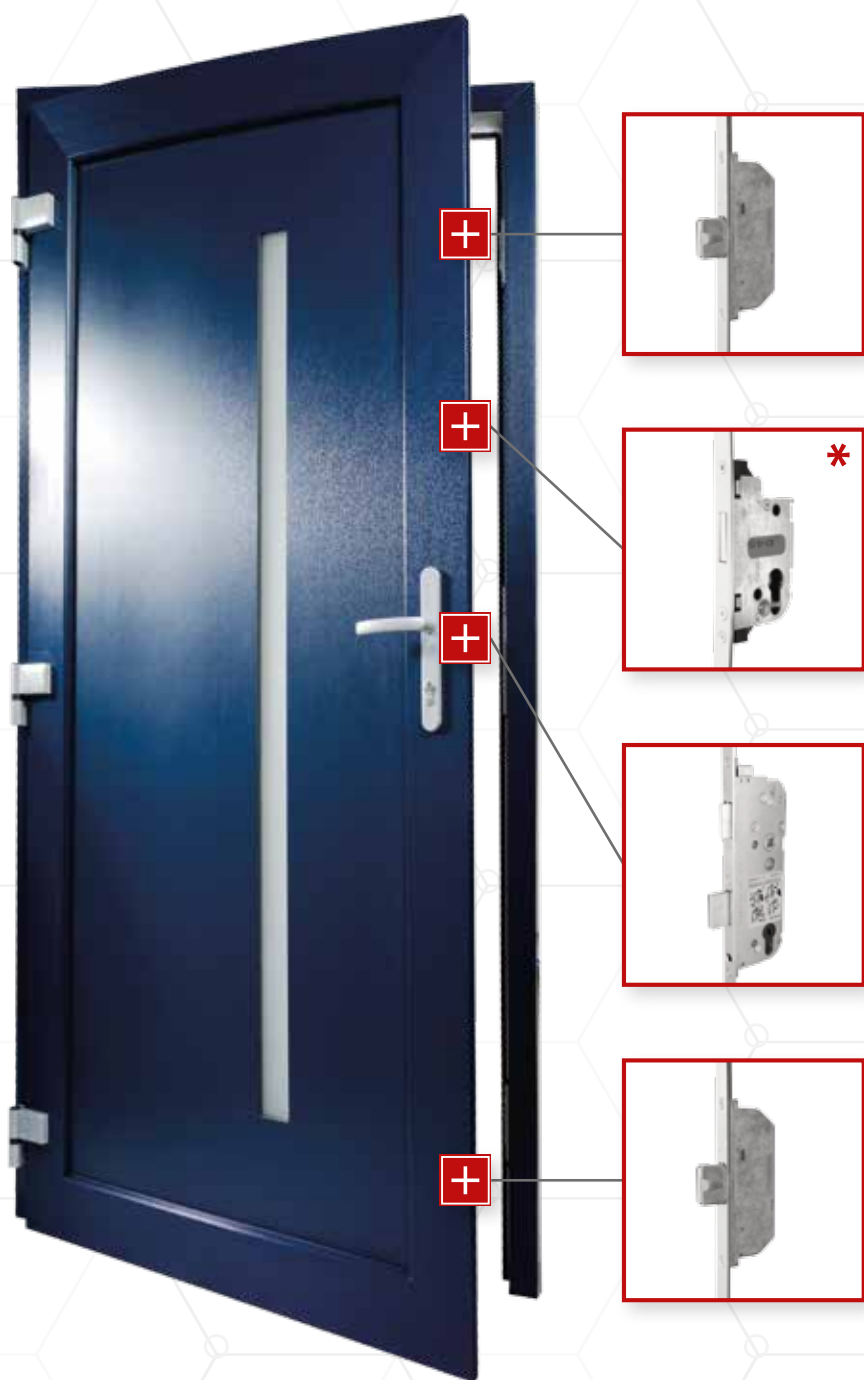

ROZVORA 3-BODOVÁ

Komfort použití dveří, bezpečnost a funkčnost do značné míry závisí na volbě vhodné rozvory .

- možnost použití el. zámku
- možnost použití válečkového zámku
- možnost výběru přidavného zámku

* možnost výběru

ROZVORA 5-BODOVÁ

Komfort použití dveří, bezpečnost a funkčnost do značné míry závisí na volbě vhodné rozvory.

- 5 zamykacích bodů s hákovými čepy poskytuje vynikající těsnost a zvýšenou bezpečnost
- možnost použití el. zámku
- možnost použití válečkového zámku

ROZVORA **HÁKOVÁ**

2 háky

Komfort použití dveří, bezpečnost a funkčnost do značné míry závisí na volbě vhodné rozvory.

- 3 zamykací body s hákovými čepy poskytují vynikající těsnost a zvýšenou bezpečnost
- možnost použití el.zámku
- možnost použití válečkového zámku
- možnost výběru přídatného zámku

ROZVORA **VÁLEČKOVÁ**

4 válečky

Komfort použití dveří, bezpečnost a funkčnost do značné míry závisí na volbě vhodné rozvory.

- Rozvora je vybavená ve 4 valivé čepy, které poskytují optimální utěsnění
- možnost použití el. zámku
- možnost použití válečkového zámku
- možnost ovládání za pomoci zámku nebo kliky