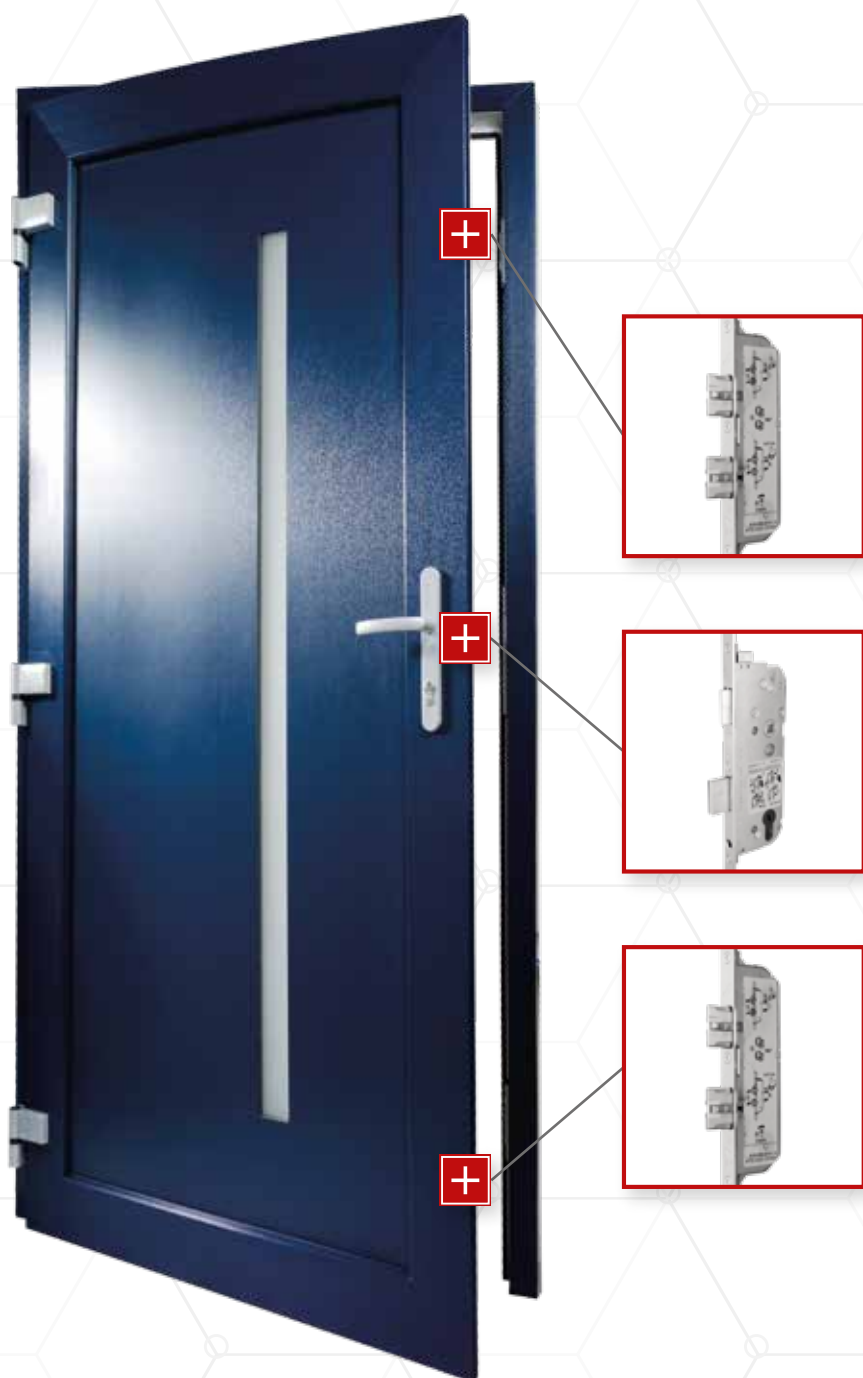

ROZVORA **HÁKOVÁ**

2 háky

Komfort použití dveří, bezpečnost a funkčnost do značné míry závisí na volbě vhodné rozvory.

- 3 zamykací body s hákovými čepy poskytují vynikající těsnost a zvýšenou bezpečnost
- možnost použití el.zámku
- možnost použití válečkového zámku
- možnost výběru přídatného zámku

* možnost výběru

ROZVORA **HÁKOVÁ**

4 háky

Komfort použití dveří, bezpečnost a funkčnost do značné míry závisí na volbě vhodné rozvory.

- 5 zamykacích bodů s hákovými čepy poskytují vynikající těsnost a zvýšenou bezpečnost
- možnost použití el. zámku
- možnost použití válečkového zámku

ROZVORA **VÁLEČKOVÁ**

4 válečky

Komfort použití dveří, bezpečnost a funkčnost do značné míry závisí na volbě vhodné rozvory.

- Rozvora je vybavená ve 4 valivé čepy, které poskytují optimální utěsnění
- možnost použití el. zámku
- možnost použití válečkového zámku
- možnost ovládání za pomoci zámku nebo kliky

ROZVORA **SECURY AUTOMATIC 4**

Komfort použití dveří, bezpečnost a funkčnost do značné míry závisí na volbě vhodné rozvory.

- Automatické zamykání poskytuje pravidelný přítlak přes celou výšku křídla
- možnost použití elektrického motoru spolupracujícího s jakýmkoliv systémem otvírání