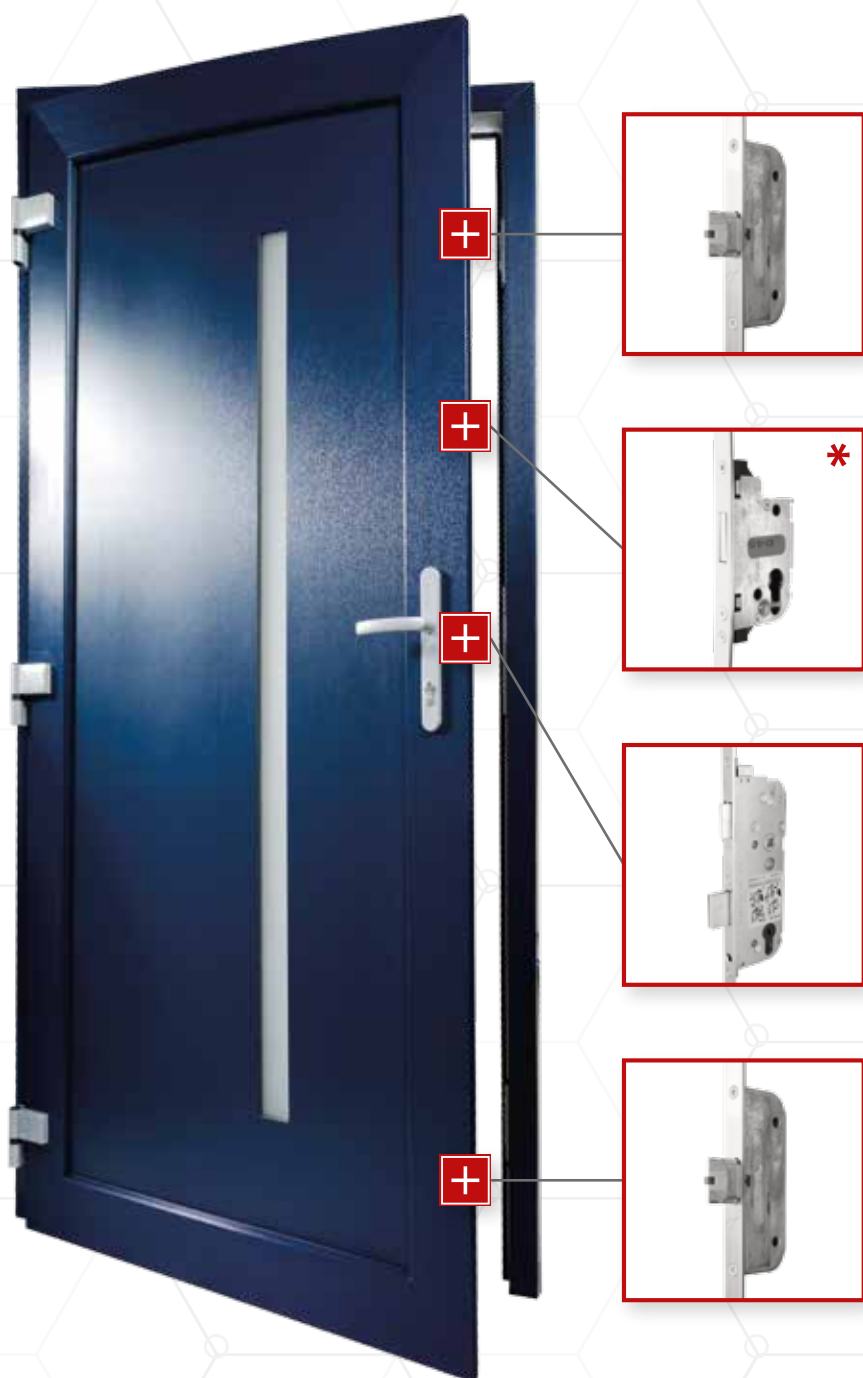

ROZVORA **HÁKOVÁ**

2 háky

Komfort použití dveří, bezpečnost a funkčnost do značné míry závisí na volbě vhodné rozvory.

- 3 zamykací body s hákovými čepy poskytují vynikající těsnost a zvýšenou bezpečnost
- možnost použití el.zámku
- možnost použití válečkového zámku
- možnost výběru přídatného zámku

ROZVORA **VÁLEČKOVÁ**

4 válečky

Komfort použití dveří, bezpečnost a funkčnost do značné míry závisí na volbě vhodné rozvory.

- Rozvora je vybavená ve 4 valivé čepy, které poskytují optimální utěsnění
- možnost použití el. zámku
- možnost použití válečkového zámku
- možnost ovládání za pomoci zámku nebo kliky

ROZVORA **SECURY AUTOMATIC 4**

Komfort použití dveří, bezpečnost a funkčnost do značné míry závisí na volbě vhodné rozvory.

- Automatické zamykání poskytuje pravidelný přítlak přes celou výšku křídla
- možnost použití elektrického motoru spolupracujícího s jakýmkoliv systémem otvírání

ROZVORA **SECURY AUTOMATIC**

Komfort použití dveří, bezpečnost a funkčnost do značné míry závisí na volbě vhodné rozvory.

- Automatické zamykání poskytuje pravidelný přítlak přes celou výšku křídla
- možnost použití elektrického motoru spolupracujícího s jakýmkoliv systémem otvírání
- možnost výběru přídatného zámku
- možnost výběru rozvory s funkcí TE, díky které můžeme kdykoliv aktivovat nebo deaktivovat automatické zamykání. Spolu s touto funkcí vystupuje válečkový zámek