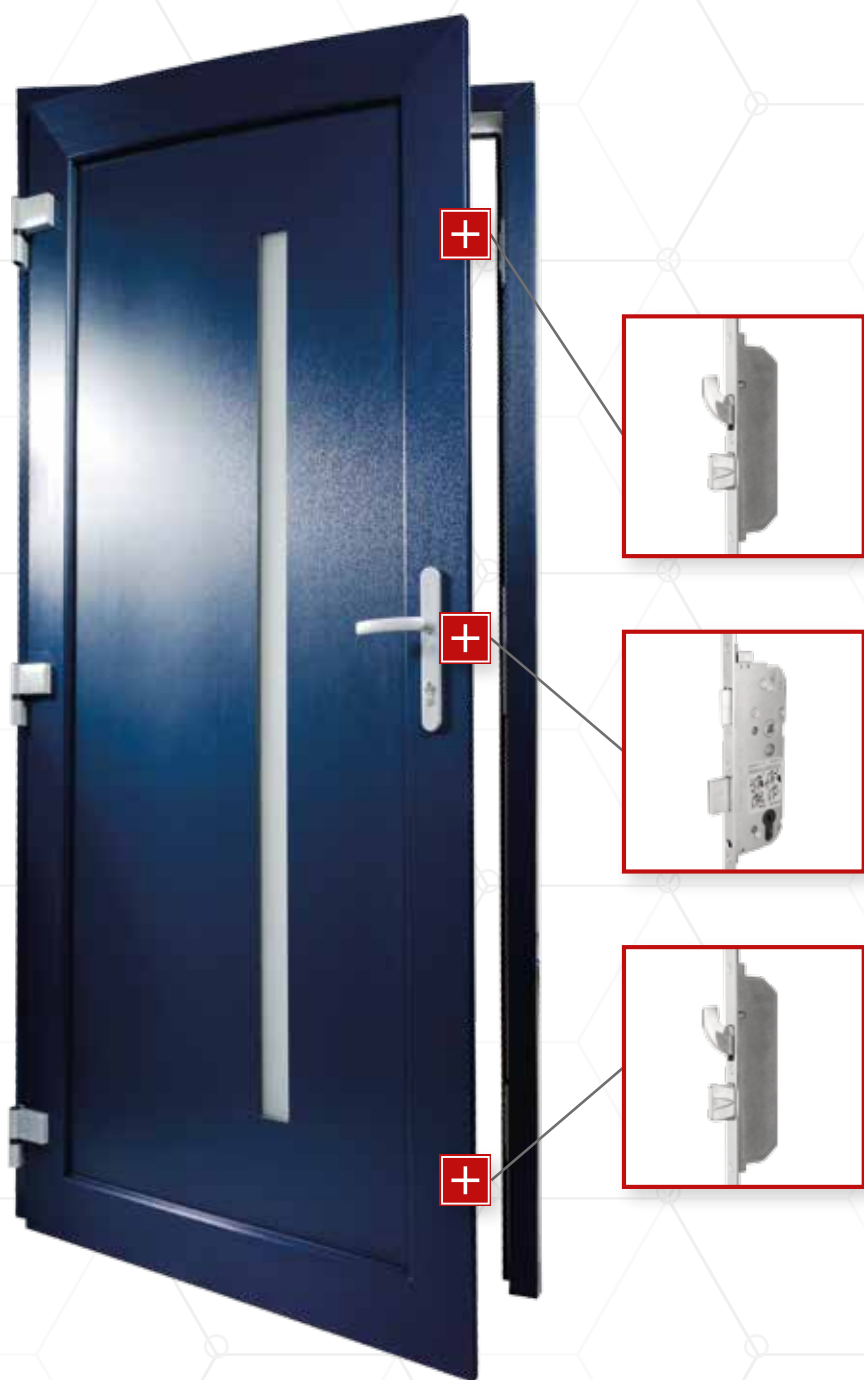

ROZVORA 3-BODOVÁ

Komfort použití dveří, bezpečnost a funkčnost do značné míry závisí na volbě vhodné rozvory .

- možnost použití el. zámku
- možnost použití válečkového zámku
- možnost výběru přidavného zámku

* možnost výběru

ROZVORA 5-BODOVÁ

Komfort použití dveří, bezpečnost a funkčnost do značné míry závisí na volbě vhodné rozvory.

- 5 zamykacích bodů s hákovými čepy poskytuje vynikající těsnost a zvýšenou bezpečnost
- možnost použití el. zámku
- možnost použití válečkového zámku

ROZVORA **HÁKOVÁ**

2 háky

Komfort použití dveří, bezpečnost a funkčnost do značné míry závisí na volbě vhodné rozvory.

- 3 zamykací body s hákovými čepy poskytují vynikající těsnost a zvýšenou bezpečnost
- možnost použití el.zámku
- možnost použití válečkového zámku
- možnost výběru přídatného zámku

ROZVORA **VÁLEČKOVÁ**

4 válečky

Komfort použití dveří, bezpečnost a funkčnost do značné míry závisí na volbě vhodné rozvory.

- Rozvora je vybavená ve 4 valivé čepy, které poskytují optimální utěsnění
- možnost použití el. zámku
- možnost použití válečkového zámku
- možnost ovládání za pomoci zámku nebo kliky