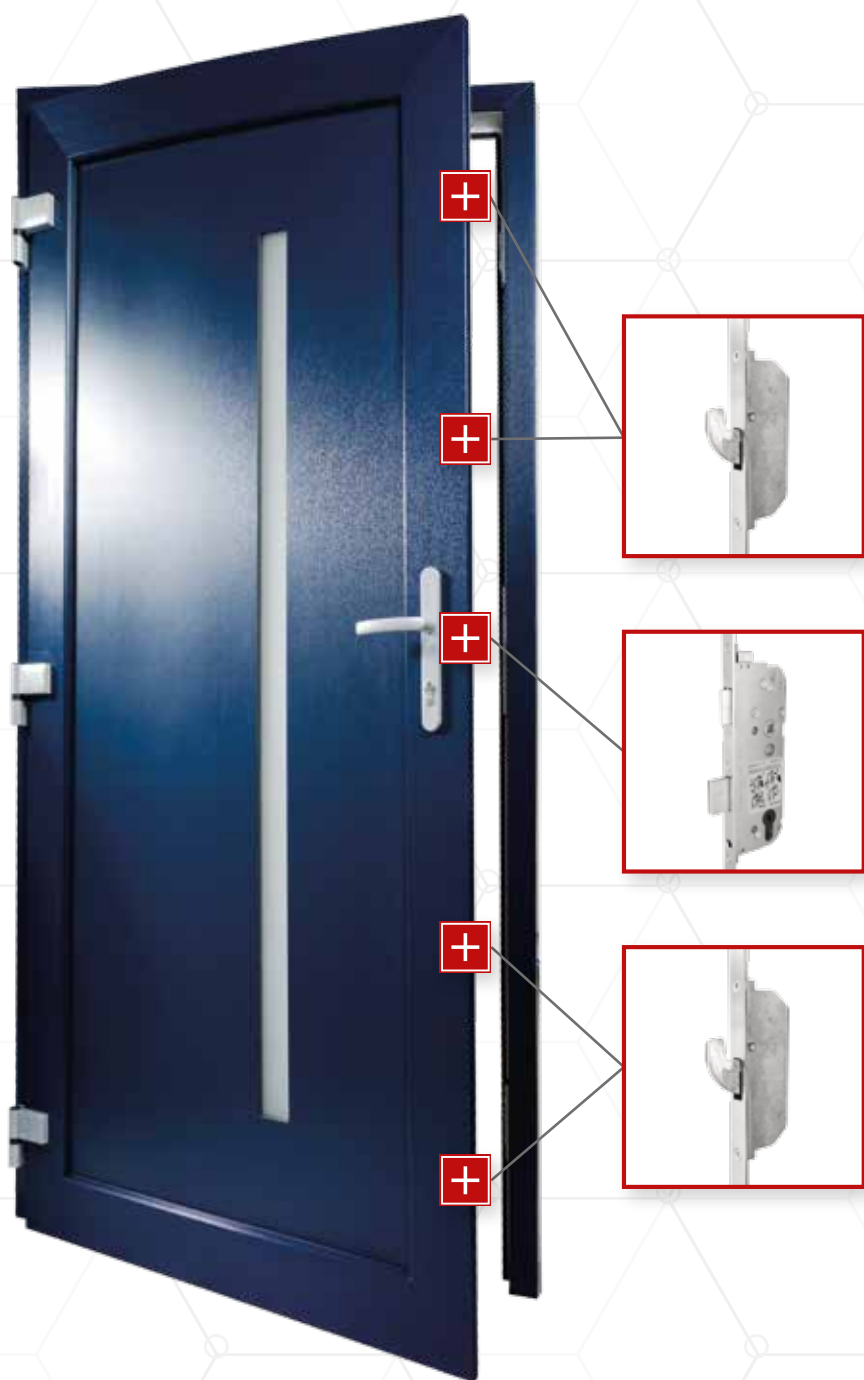

* možnost výběru

ROZVORA 5-BODOVÁ

Komfort použití dveří, bezpečnost a funkčnost do značné míry závisí na volbě vhodné rozvory.

- 5 zamykacích bodů s hákovými čepy poskytuje vynikající těsnost a zvýšenou bezpečnost
- možnost použití el. zámku
- možnost použití válečkového zámku

ROZVORA **HÁKOVÁ**

2 háky

Komfort použití dveří, bezpečnost a funkčnost do značné míry závisí na volbě vhodné rozvory.

- 3 zamykací body s hákovými čepy poskytují vynikající těsnost a zvýšenou bezpečnost
- možnost použití el.zámku
- možnost použití válečkového zámku
- možnost výběru přídatného zámku

* možnost výběru

ROZVORA **HÁKOVÁ**

4 háky

Komfort použití dveří, bezpečnost a funkčnost do značné míry závisí na volbě vhodné rozvory.

- 5 zamykacích bodů s hákovými čepy poskytují vynikající těsnost a zvýšenou bezpečnost
- možnost použití el. zámku
- možnost použití válečkového zámku

ROZVORA **VÁLEČKOVÁ**

4 válečky

Komfort použití dveří, bezpečnost a funkčnost do značné míry závisí na volbě vhodné rozvory.

- Rozvora je vybavená ve 4 valivé čepy, které poskytují optimální utěsnění
- možnost použití el. zámku
- možnost použití válečkového zámku
- možnost ovládání za pomoci zámku nebo kliky