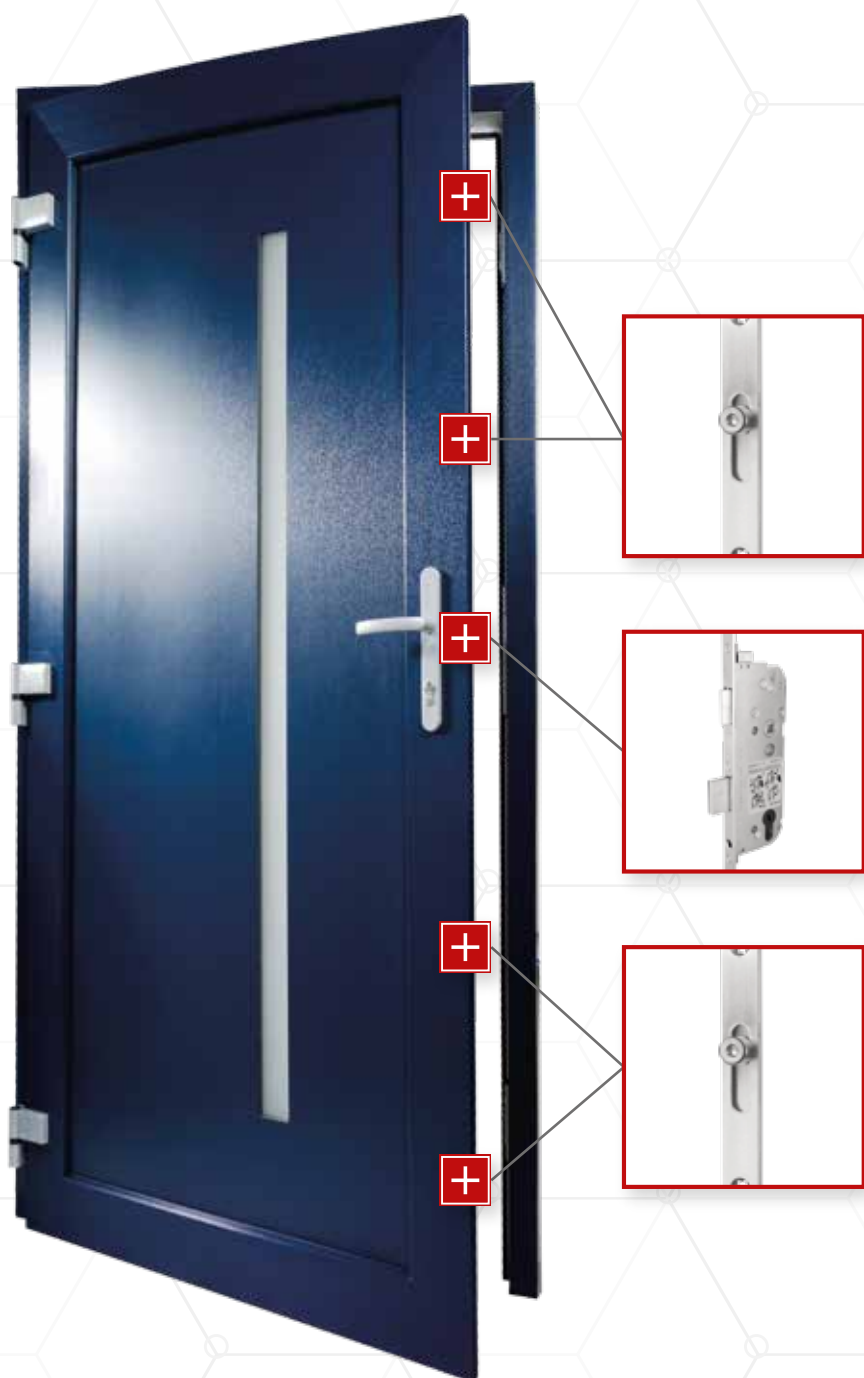

* možnost výběru

ROZVORA 5-BODOVÁ

Komfort použití dveří, bezpečnost a funkčnost do značné míry závisí na volbě vhodné rozvory.

- 5 zamykacích bodů s hákovými čepy poskytuje vynikající těsnost a zvýšenou bezpečnost
- možnost použití el. zámku
- možnost použití válečkového zámku

ROZVORA **HÁKOVÁ**

2 háky

Komfort použití dveří, bezpečnost a funkčnost do značné míry závisí na volbě vhodné rozvory.

- 3 zamykací body s hákovými čepy poskytují vynikající těsnost a zvýšenou bezpečnost
- možnost použití el.zámku
- možnost použití válečkového zámku
- možnost výběru přídatného zámku

* možnost výběru

ROZVORA **HÁKOVÁ**

4 háky

Komfort použití dveří, bezpečnost a funkčnost do značné míry závisí na volbě vhodné rozvory.

- 5 zamykacích bodů s hákovými čepy poskytují vynikající těsnost a zvýšenou bezpečnost
- možnost použití el. zámku
- možnost použití válečkového zámku

ROZVORA **VÁLEČKOVÁ**

4 válečky

Komfort použití dveří, bezpečnost a funkčnost do značné míry závisí na volbě vhodné rozvory.

- Rozvora je vybavená ve 4 valivé čepy, které poskytují optimální utěsnění
- možnost použití el. zámku
- možnost použití válečkového zámku
- možnost ovládání za pomoci zámku nebo kliky