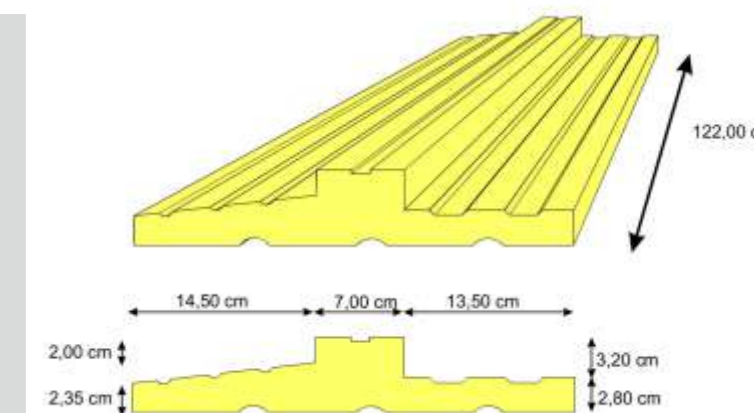

Ściereczki do czyszczenia - PENOSIL PREMIUM CLEANING

Uniwersalne ściereczki do czyszczenia zabrudzeń z nieutwardzonej piany poliuretanowej, silikonów, klejów, farb z różnych powierzchni oraz z rąk i narzędzi.

Penosil – Foam Gun S1

Profesjonalny pistolet do piany który służy do prac montażowych przy instalacji okien i drzwi. Łatwy i wygodny w obsłudze, pokryty powłoką teflonową co utrudnia przywieranie piany.

**100%
IZOLACJA**

Termoparapety „100% IZOLACJA” to idealne rozwiązanie łączące w sobie docieplenie przestrzeni podokiennej i łatwość jego montażu.

Wykonane są z polistyrenu ekstrudowanego XPS, lub styropianu EPS. Wszystkie te materiały cechuje niska przewodność cieplna, wysoka wytrzymałość na ściskanie oraz wysoka odporność na zawilgocenia.

Termoparapet „100% IZOLACJA” standard

Cechy produktu:

- nachylenie parapetu zewnętrznego - 11 %
- materiał : XPS lub EPS
- możliwość dostosowania do każdego rodzaju profili PCV
- możliwość zamówienia z uszczelniającą listwą PCV z uszczelką gumową
- wysoka termoizolacyjność
- łatwość montażu

Zastosowanie :
Montowany w przypadku parapetów wewnętrznych o grubościach do 32 mm i parapetów zewnętrznych.

Termoparapet „100% IZOLACJA” economy

Cechy produktu:

- materiał : XPS lub EPS
- możliwość dostosowania do każdego rodzaju profili PCV
- możliwość zamówienia z uszczelniającą listwą PCV z uszczelką gumową
- łatwość montażu