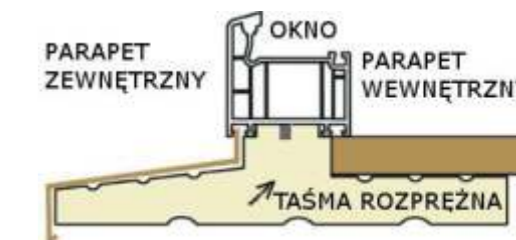

Termoparapet „100% IZOLACJA” standard

Cechy produktu:

- nachylenie parapetu zewnętrznego - 11 %
- materiał : XPS lub EPS
- możliwość dostosowania do każdego rodzaju profili PCV
- możliwość zamówienia z uszczelniającą listwą PCV z uszczelką gumową
- wysoka termoizolacyjność
- łatwość montażu