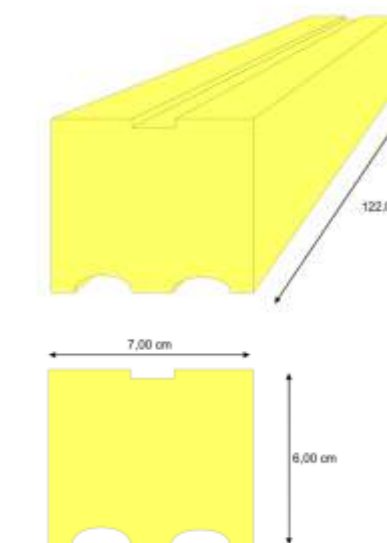

Zastosowanie :
Profil stosowany w przypadku parapetów zewnętrznych o nietypowych grubościach lub okien bez parapetów wewnętrznych. Można stosować również pod drzwiami.