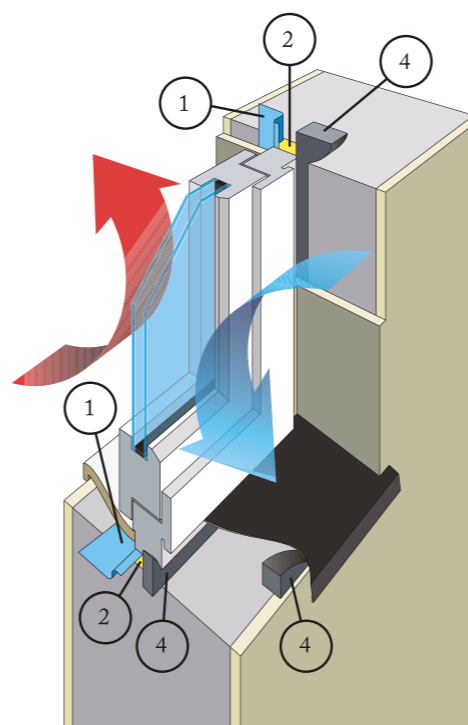

INFORMACJE DODATKOWE:

- pianka otrzymywana metodą swobodnego spieniania w blokach,
- taśma samoprzylepna: klej zmodyfikowany akrylowy, posiadający doskonałe właściwości przylegania, dużą odporność na wilgoć
- materiał zabezpieczający: papier silikonowany zojty 90 g/m.
- całkowita grubość: 0,07 mm
- odporność temperaturowa: od -40 C do +160 C
- siła klejenia: min 22 N / 25 mm

Technologia montażu okien PENOSIL 3+1

Technologia montażu okien PENOSIL zapewnia:

- Wytworzenie paroszczelnej spoiny od wewnątrz.
- Izolację termiczną, odporną na działanie wiatru i wilgoci.
- Izolację akustyczną.
- Wytworzenie wiatro i wodo-szczelnej spoiny na zewnątrz.

Otwór prosty

Otwór okienny ze stopniem

- 1 – wewnętrzna taśma paroizolacyjna
- 2 – pianka
- 3 – zewnętrzna taśma wiatro-izolacyjna
- 4 – uszczelnienie rozprężne

Technologia montażu okien PENOSIL:

Ochrona spoiny przed wilgocią z wewnątrz – taśma paroizolacyjna PENOSIL Premium Sealing Tape Internal