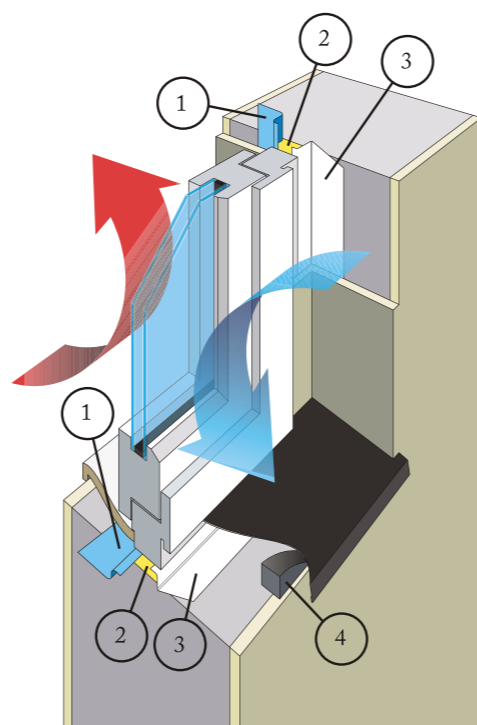

INFORMACJE DODATKOWE:

- pianka otrzymywana metodą swobodnego spieniania w blokach,
- taśma samoprzylepna: klej zmodyfikowany akrylowy, posiadający doskonałe właściwości przylegania, dużą odporność na wilgoć
- materiał zabezpieczający: papier silikonowany zojty 90 g/m.
- całkowita grubość: 0,07 mm
- odporność temperaturowa: od -40 C do +160 C
- siła klejenia: min 22 N / 25 mm

Technologia montażu okien PENOSIL 3+1

Technologia montażu okien PENOSIL zapewnia:

- Wytworzenie paroszczelnej spoiny od wewnątrz.
- Izolację termiczną, odporną na działanie wiatru i wilgoci.
- Izolację akustyczną.
- Wytworzenie wiatro i wodo-szczelnej spoiny na zewnątrz.

Otwór prosty

Otwór okienny ze stopniem

- 1 – wewnętrzna taśma paroizolacyjna
- 2 – pianka
- 3 – zewnętrzna taśma wiatro-izolacyjna
- 4 – uszczelnienie rozprężne

Technologia montażu okien PENOSIL:

Ochrona spoiny przed wilgocią z wewnątrz – taśma paroizolacyjna PENOSIL Premium Sealing Tape Internal