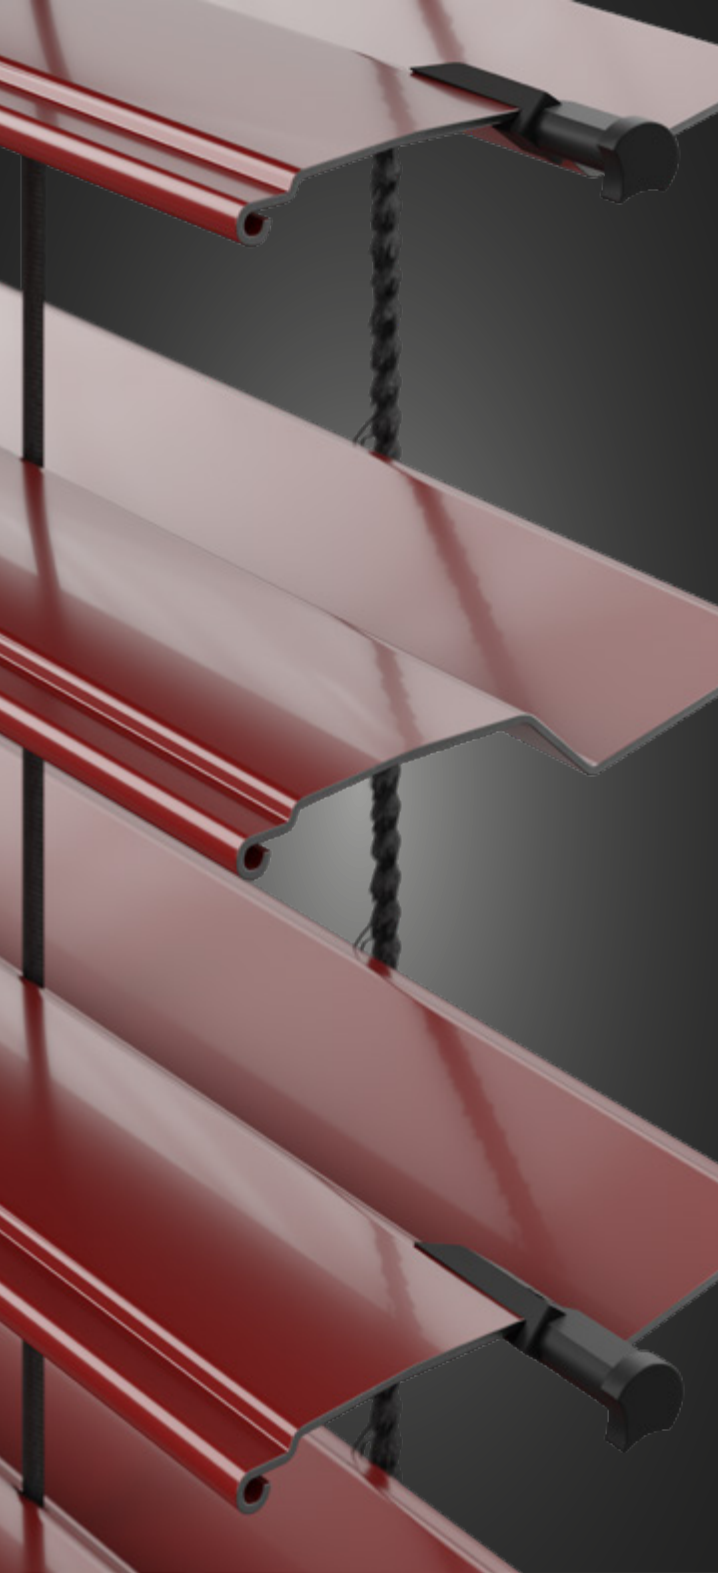

RAL 7021

VSR 780

RAL 8014

RAL 3004

Typ lamel

C-65

Tvar profilu lamel

Skutečná barva a textura povrchu se mohou lišit od těch uvedených v přehledu.

DB 703

RAL 7016

RAL 7022

RAL 9005

VSR 780

Typ lamel

C-80F

Tvar profilu lamel

Skutečná barva a textura povrchu se mohou lišit od těch uvedených v přehledu.

Typ lamel

Z-70

Tvar profilu lamel

Skutečná barva a textura povrchu se mohou lišit od těch uvedených v přehledu.

Typ lamel

Z-90

Tvar profilu lamel