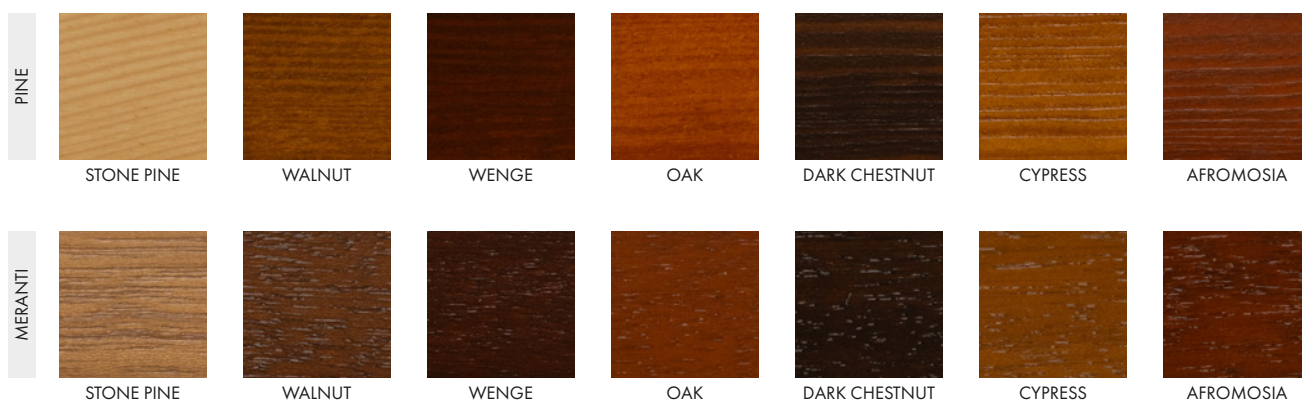

## PALETA BAREV DŘEVA STANDARD

### BARVY RAL

### BARVY LAZUR

Barvy vzorů berzte pouze jako orientační, protože v závislosti na druhu dřeva, jeho přirozené barvě a tloušťce naneseného vrchního nátěru se mohou odstíny jednotlivých barev lišit. Barevné vzorky jsou vyobrazeny na borovici a meranti. Vyobrazené barvy se mohou lišit od skutečných barev.