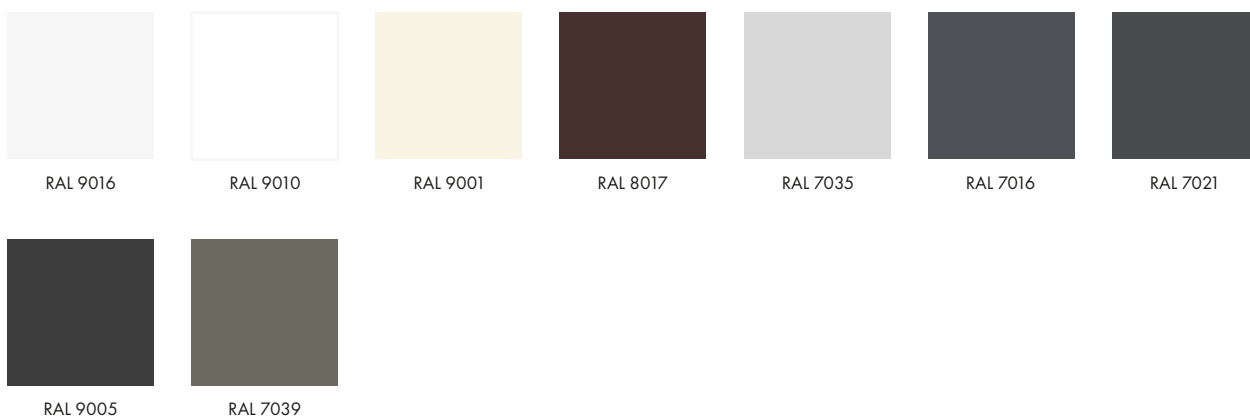

## PALETA BAREV DŘEVA STANDARD

### BARVY RAL

### BARVY LAZUR

Barvy vzorů berzte pouze jako orientační, protože v závislosti na druhu dřeva, jeho přirozené barvě a tloušťce naneseného vrchního nátěru se mohou odstíny jednotlivých barev lišit. Barevné vzorky jsou vyobrazeny na borovici a meranti. Vyobrazené barvy se mohou lišit od skutečných barev.