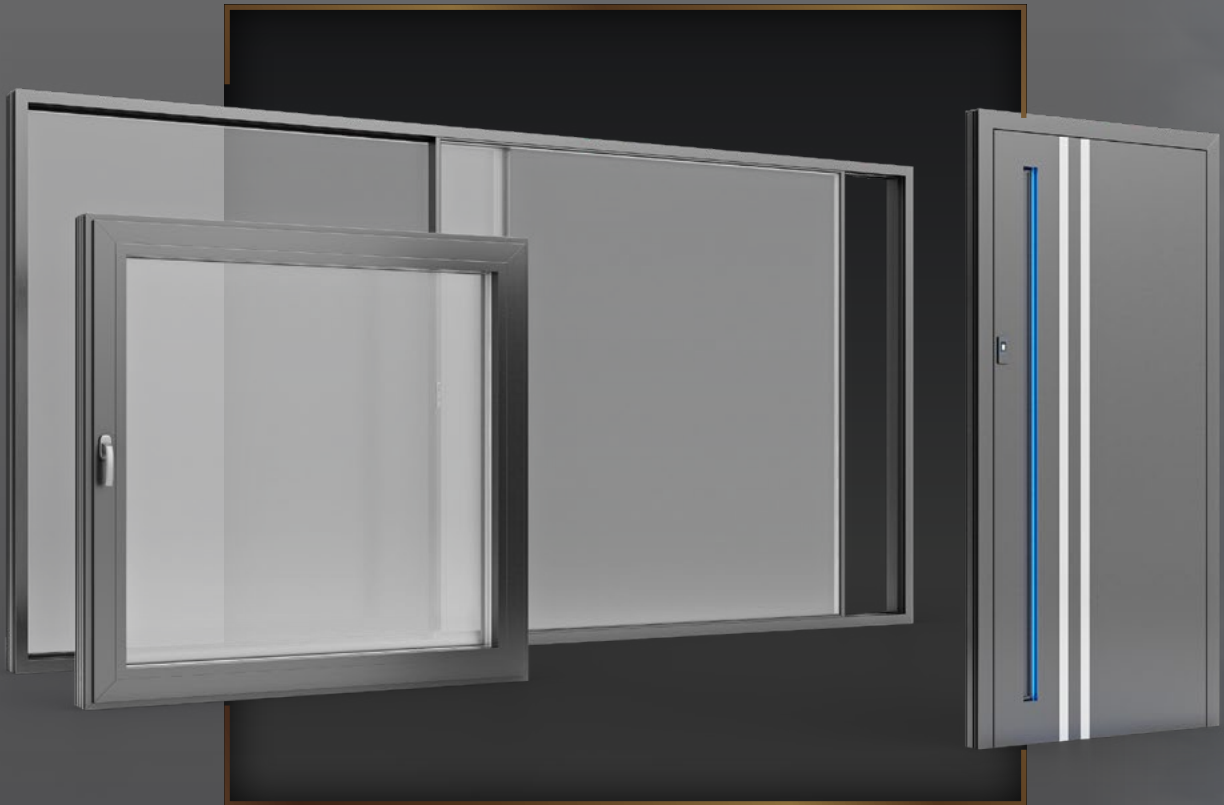

eko
okna

Exclusive AluLine

HAUT DE GAMME

PRESTIGE

ÉLÉGANCE

Exclusive AluLine est un investissement qui apporte des bénéfices à long terme sous forme d'économies d'énergie et de confort d'utilisation considérables. La forme très design et l'absence de détails inutiles permettent à l'utilisateur de vivre le luxe qu'il mérite.

En créant la ligne Exclusive AluLine, nous avons un seul objectif en tête.
Celui de proposer à nos clients les meilleures performances tout
en maintenant le plus haut niveau de qualité des produits et des qualités
esthétiques exceptionnelles.

L'Exclusive AluLine comprend les fenêtres haut de gamme à ouvrant caché Decalu 88 Hidden, les systèmes coulissants CorVision Plus et les portes d'entrée en aluminium innovantes Despiro ou Pivot.

- ▶ **Decalu 88 Hidden** est un système de fenêtres haut de gamme caractérisées par l'ouvrant caché. Il assure une très bonne isolation thermique et acoustique tout en conservant un aspect très original.
- ▶ **CorVision Plus** est un système de baies coulissantes de grande taille conçu pour les grands vitrages avec une surface vitrée allant jusqu'à 94%. Il permet de faire pénétrer un maximum de lumière à l'intérieur des pièces tout en minimisant les sections d'aluminium visibles.
- ▶ **Despiro** est une collection innovante de portes d'entrée déclinées dans une variété de couleurs et de modèles. C'est un produit à la pointe de la technologie et à l'esthétique au plus haut niveau.