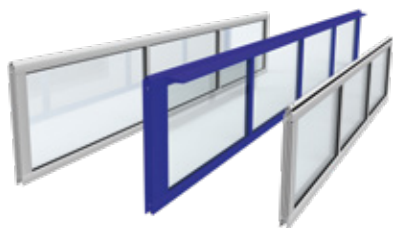

alumijska sekcija

servisna vrata

PVC okvir
(punjenje akrilnim staklom)

ostakljenja

INOX okvir
(punjenje staklom)

blenda
(visina 100-600 mm)

ukrasi

štancane ploče woodgrain