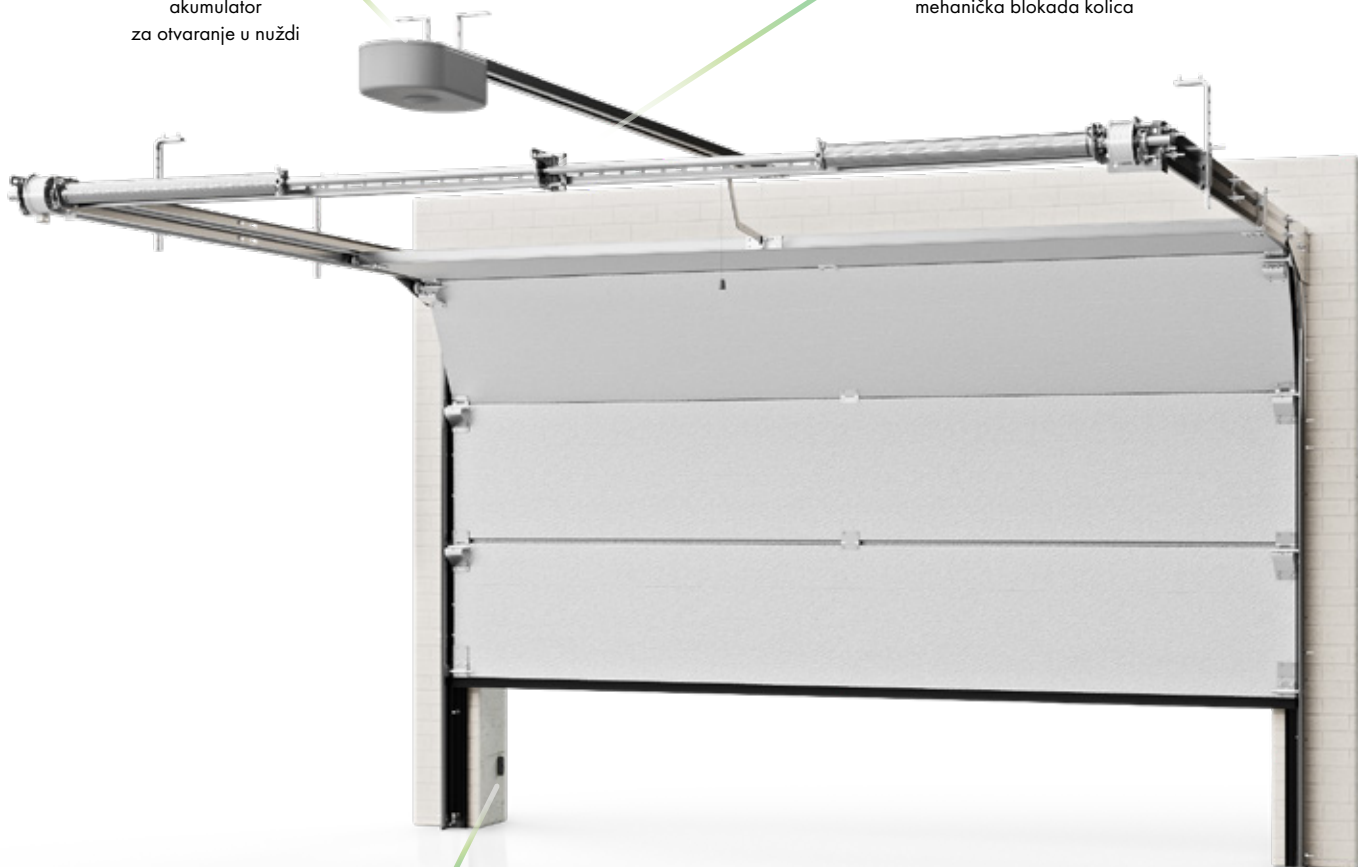

akumulator
za otvaranje u nuždi