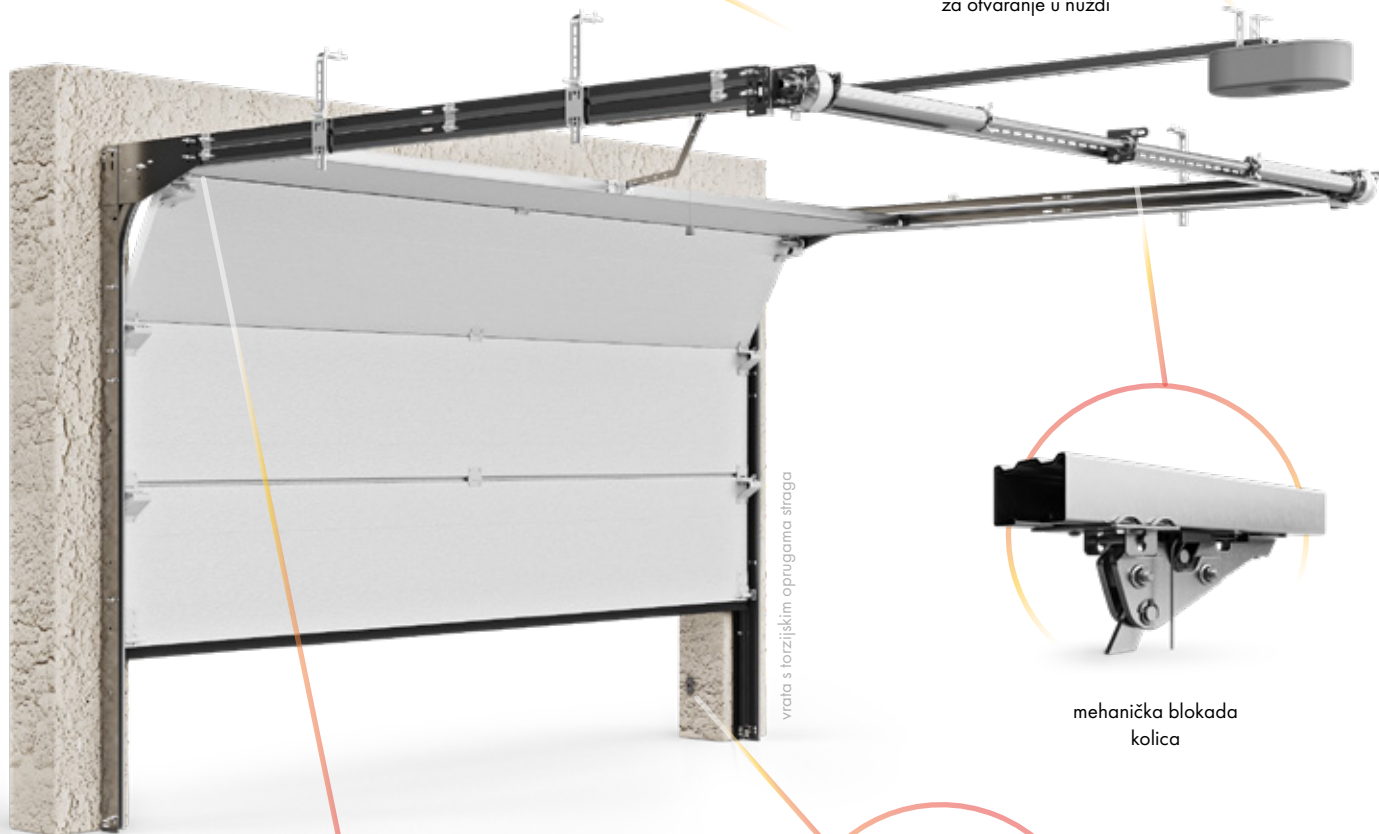

firnica s pasom

akumulator
za otvaranje u nuždi

vrata s torzijskim oprugama straga