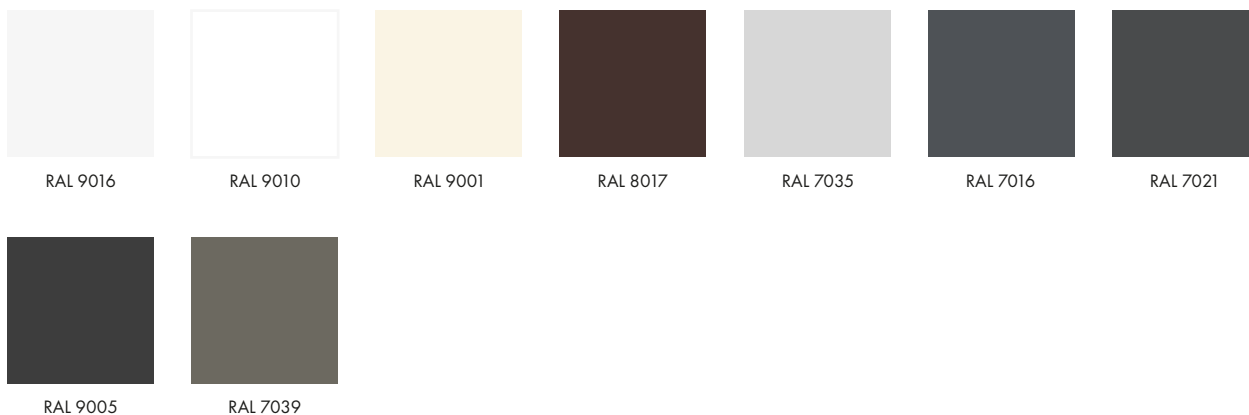

## GAMMA COLORI LEGNO STANDARD

## COLORI RAL

## COLORI LAZUR

La colorazione dei modelli va considerata solo come un'indicazione, poiché possono verificarsi differenze di tonalità tra i colori a seconda del tipo di legno, del suo colore naturale e dello spessore dello strato di vernice applicato. I campioni di colore sono mostrati su legno di pino e meranti. I colori presentati possono differire da quelli reali.