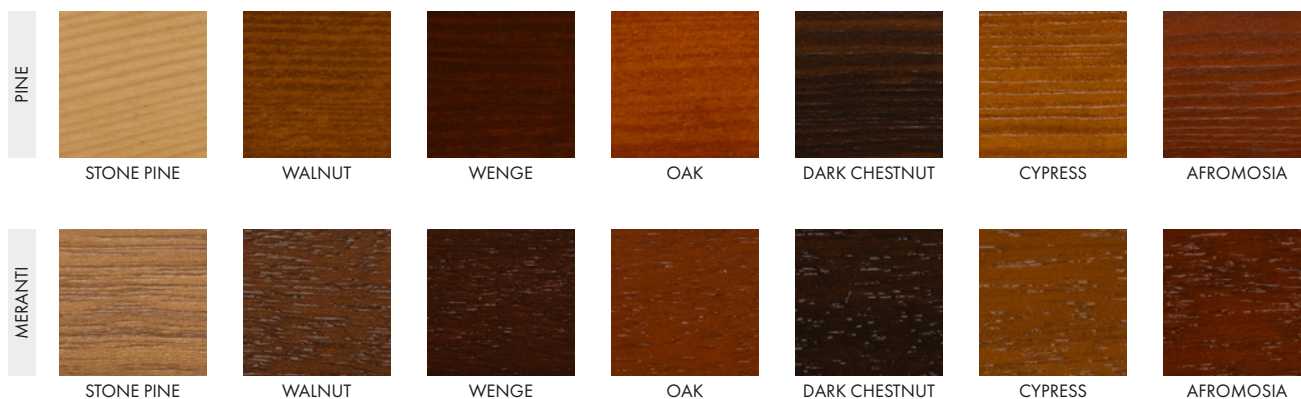

## GAMMA COLORI LEGNO STANDARD

## COLORI RAL

## COLORI LAZUR

La colorazione dei modelli va considerata solo come un'indicazione, poiché possono verificarsi differenze di tonalità tra i colori a seconda del tipo di legno, del suo colore naturale e dello spessore dello strato di vernice applicato. I campioni di colore sono mostrati su legno di pino e meranti. I colori presentati possono differire da quelli reali.