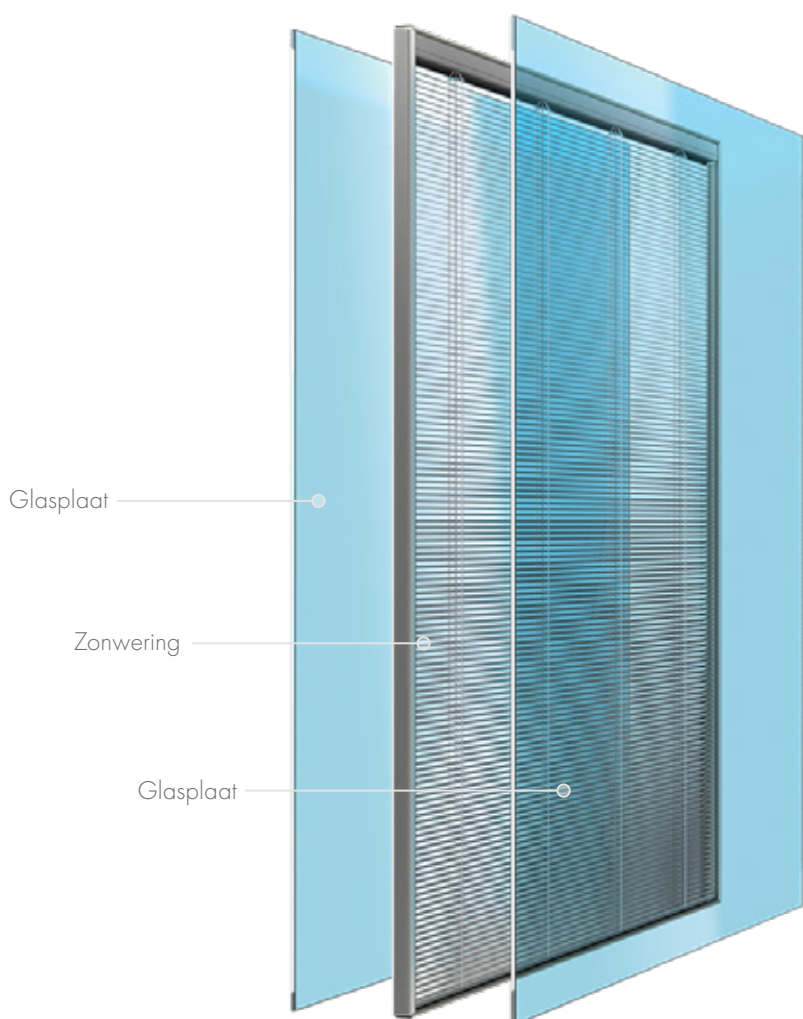

PELLINI ZONWERING

GEÏNTEGREERDE ZONWERING TUSSEN HET GLAS

www.ekookna.com

Comfort en esthetiek in uw eigen stijl dankzij geavanceerde technologie

In ScreenLine®-systemen bevindt elke zonwering (jaloezie of plissé) zich tussen de glasplaten, d.w.z. in de isolerende beglazing.

De beweging van de zonwering, ongeacht de bedieningsmethode, heeft geen negatieve invloed op de isolerende eigenschappen van het isolatieglas en vindt plaats in een volledig hermetisch afgesloten omgeving.

Soorten vullingen tussen het glas

Jaloezieën

Plissé*

* verkrijgbaar op speciale bestelling;
voor grote projecten

Jaloezieën

ScreenLine® jaloezieën tussen het glas zijn een gepatenteerd verduisteringssysteem bestaande fraaie, kantelbare lamellen, geplaatst in dubbele of driedubbele beglazing. De zonwering kan handmatig worden bediend met een koord of via een elektrische batterij-aandrijving gevoed door een zonnepaneel. Het optrekken en neerlaten van de lamellen maakt het mogelijk om de hoeveelheid licht binnen nauwkeurig aan te passen, de zichtbaarheid te beheren en uw privacy te waarborgen.

Kleurenpalet

Beschikbare kleuren voor jaloezieën tussen het glas

Plissé*

ScreenLine® plissés tussen het glas vormen een verduisteringssysteem uitgerust met horizontaal geplooid stoff, geplaatst in dubbele of driedubbele beglazing. De effectiviteit van de bescherming tegen overmatig zonlicht en de mate van verduistering van het interieur hangen af van de gekozen stof. Bij black-out stoffen is het mogelijk om het zonlicht volledig te blokkeren.