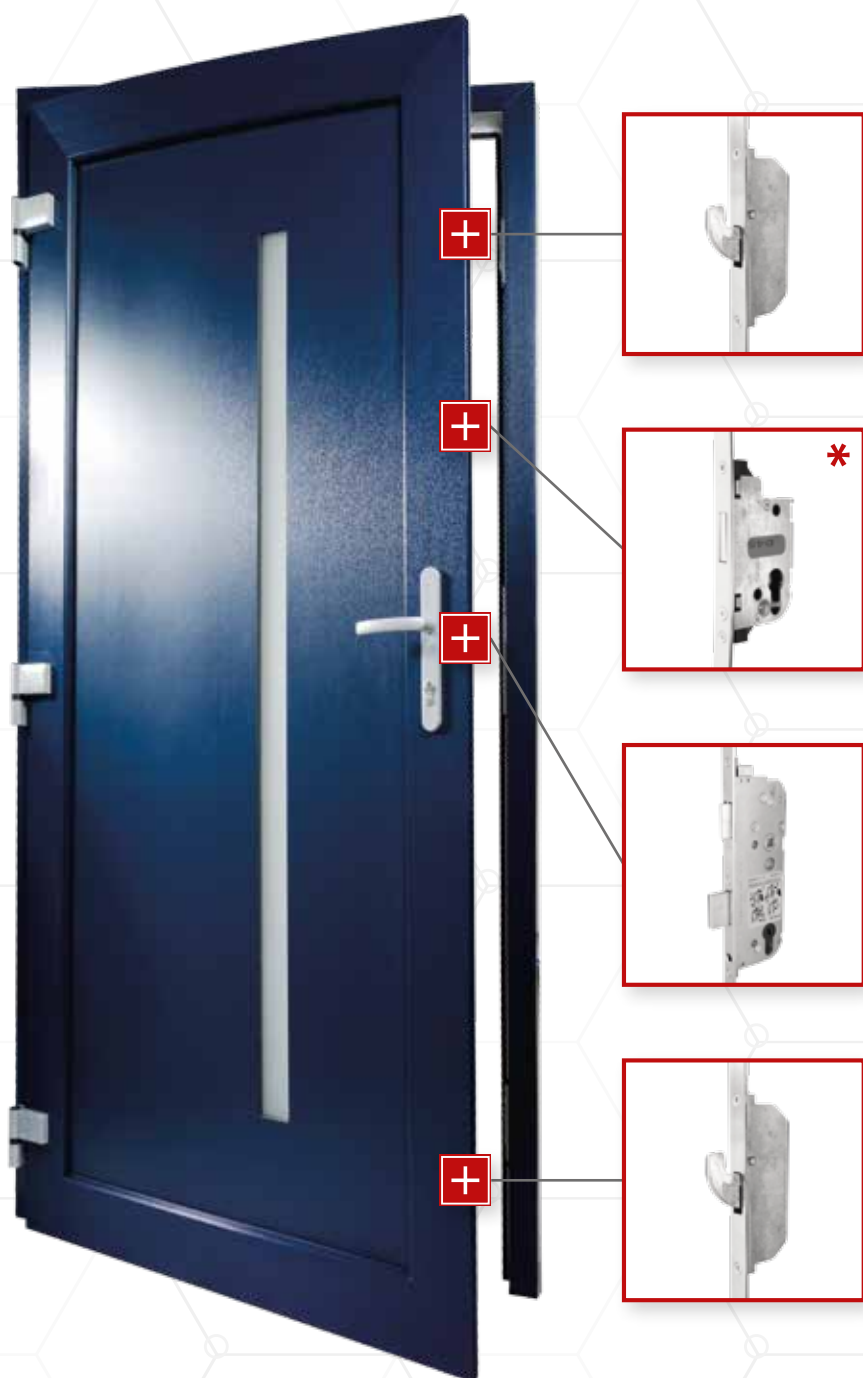

3-PUNTSLUITING

Comfortabel gebruik van de deur, veiligheid en functionaliteit zijn in het grootste deel afhankelijk van de sluitingkeuze.

- mogelijkheid om een elektroslot toe te passen
- mogelijkheid om een rolslot toe te passen
- mogelijkheid om een additioneel slot toe te passen

* naar keuze

5-PUNTSLUITING

Comfortabel gebruik van de deur, veiligheid en functionaliteit zijn in het grootste deel afhankelijk van de sluitingkeuze.

- 5 grendelpunten met haakschoten garanderen een uitstekende dichtheid en verhogen de veiligheid
- mogelijkheid om een elektroslot toe te passen
- mogelijkheid om een rolslot toe te passen

HAAKSCHOTSLUITING

2 haakschoten

Comfortabel gebruik van de deur, veiligheid en functionaliteit zijn in het grootste deel afhankelijk van de sluitingkeuze.

- 3 grendelpunten met haakschoten garanderen een uitstekende dichtheid en verhogen de veiligheid
- mogelijkheid om een elektroslot toe te passen
- mogelijkheid om een rolslot toe te passen
- mogelijkheid om een additioneel slot toe te passen

* naar keuze

HAAKSCHOTSLUITING

4 haakschoten

Comfortabel gebruik van de deur, veiligheid en functionaliteit zijn in het grootste deel afhankelijk van de sluitingkeuze.

- 5 grendelpunten met haakschoten garanderen een uitstekende dichtheid en verhogen de veiligheid
- mogelijkheid om een elektroslot toe te passen
- mogelijkheid om een rolslot toe te passen