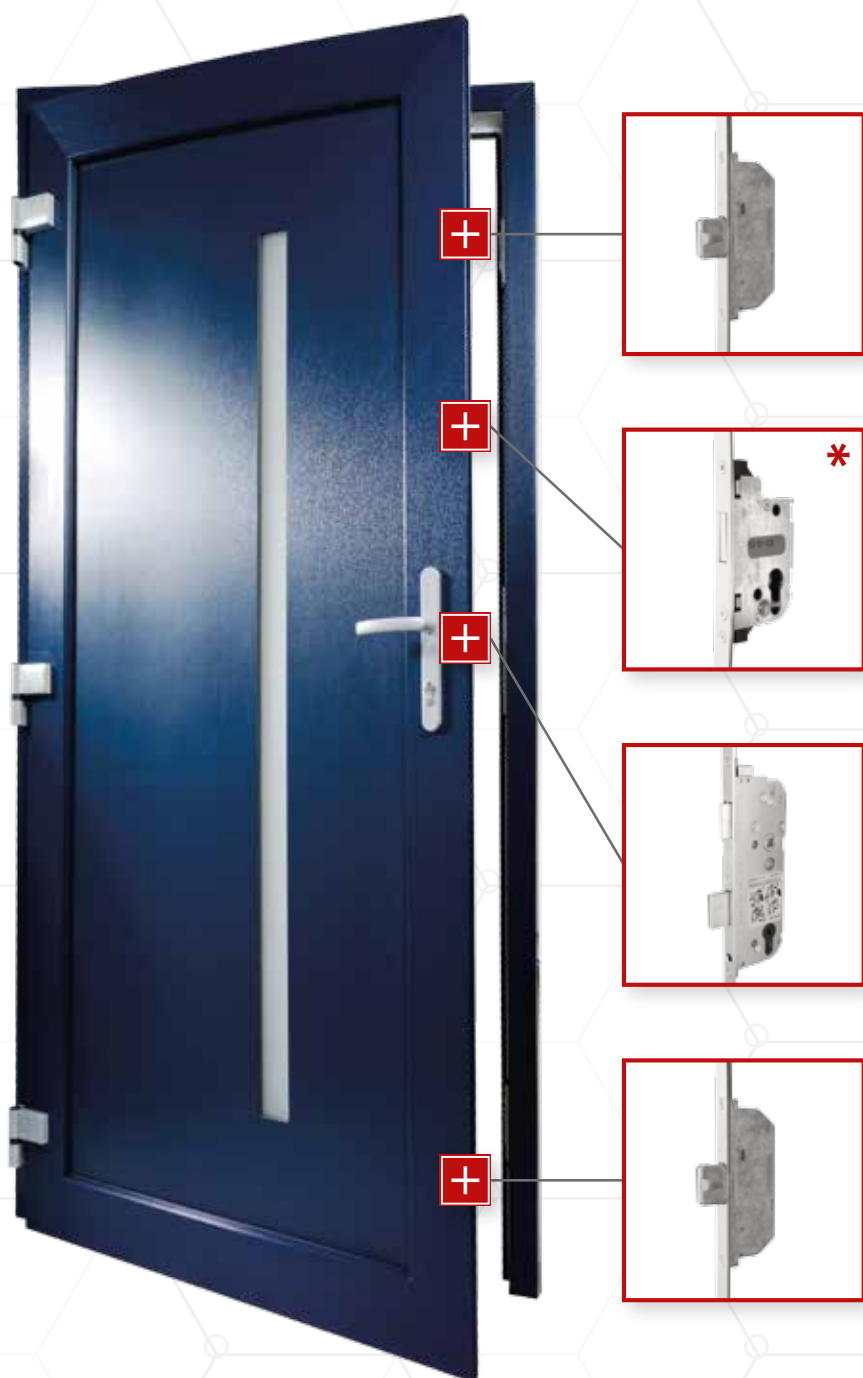

3-PUNTSLUITING

Comfortabel gebruik van de deur, veiligheid en functionaliteit zijn in het grootste deel afhankelijk van de sluitingkeuze.

- mogelijkheid om een elektroslot toe te passen
- mogelijkheid om een rolslot toe te passen
- mogelijkheid om een additioneel slot toe te passen

* naar keuze

5-PUNTSLUITING

Comfortabel gebruik van de deur, veiligheid en functionaliteit zijn in het grootste deel afhankelijk van de sluitingkeuze.

- 5 grendelpunten met haakschoten garanderen een uitstekende dichtheid en verhogen de veiligheid
- mogelijkheid om een elektroslot toe te passen
- mogelijkheid om een rolslot toe te passen

HAAKSCHOTSLUITING

2 haakschoten

Comfortabel gebruik van de deur, veiligheid en functionaliteit zijn in het grootste deel afhankelijk van de sluitingkeuze.

- 3 grendelpunten met haakschoten garanderen een uitstekende dichtheid en verhogen de veiligheid
- mogelijkheid om een elektroslot toe te passen
- mogelijkheid om een rolslot toe te passen
- mogelijkheid om een additioneel slot toe te passen

ROLSLUITING

4 rollen

Comfortabel gebruik van de deur, veiligheid en functionaliteit zijn in het grootste deel afhankelijk van de sluitingkeuze.

- de sluiting heeft 4 rollen, en ze garandeert een optimaal dichtgaan
- mogelijkheid om een elektroslot toe te passen
- mogelijkheid om een rolslot toe te passen
- mogelijkheid om de bedieningswijze van de sluiting te kiezen, sleutelbediening of klinkbediening