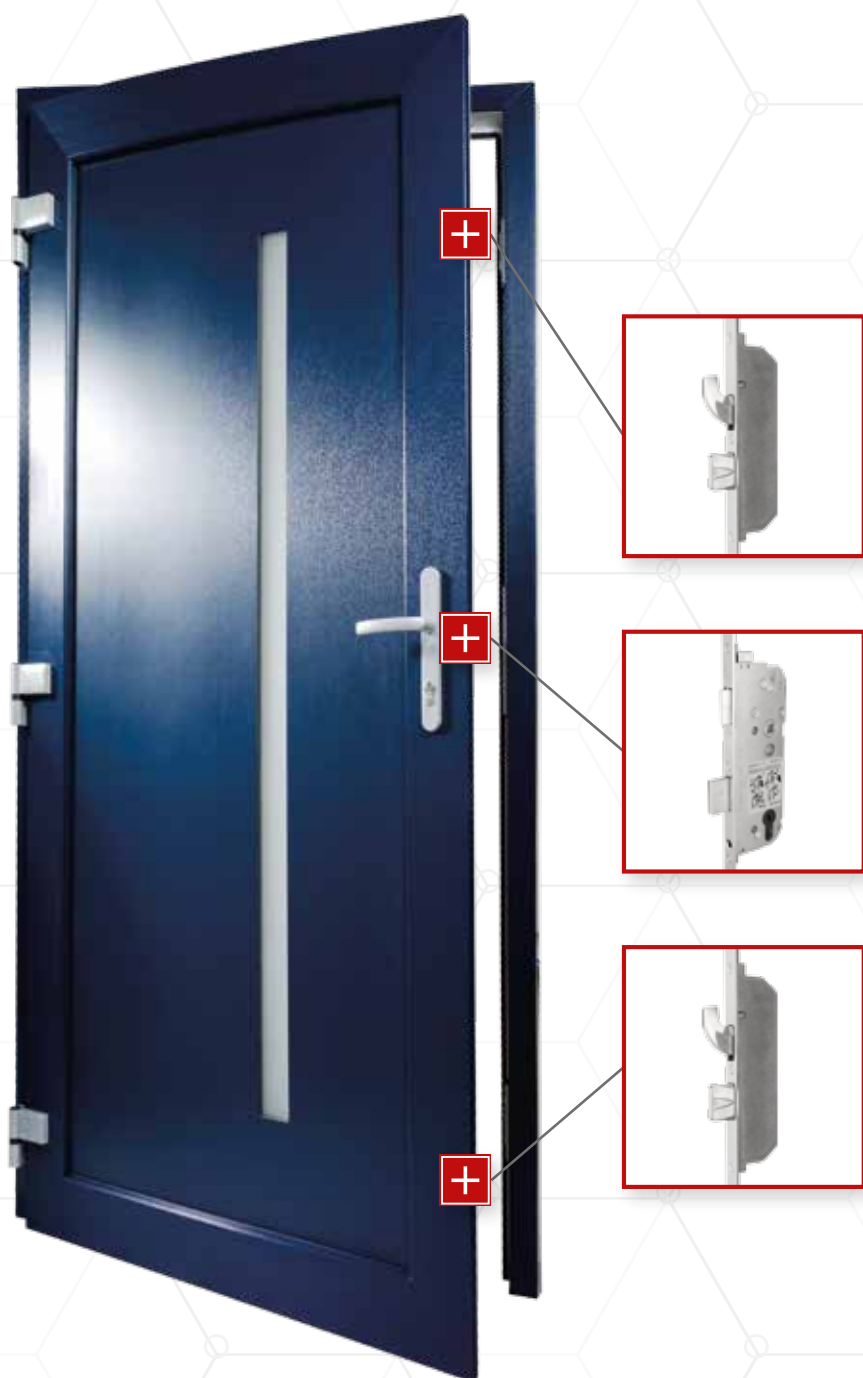

3-PUNTSLUITING

Comfortabel gebruik van de deur, veiligheid en functionaliteit zijn in het grootste deel afhankelijk van de sluitingkeuze.

- mogelijkheid om een elektroslot toe te passen
- mogelijkheid om een rolslot toe te passen
- mogelijkheid om een additioneel slot toe te passen

* naar keuze

5-PUNTSLUITING

Comfortabel gebruik van de deur, veiligheid en functionaliteit zijn in het grootste deel afhankelijk van de sluitingkeuze.

- 5 grendelpunten met haakschoten garanderen een uitstekende dichtheid en verhogen de veiligheid
- mogelijkheid om een elektroslot toe te passen
- mogelijkheid om een rolslot toe te passen

HAAKSCHOTSLUITING

2 haakschoten

Comfortabel gebruik van de deur, veiligheid en functionaliteit zijn in het grootste deel afhankelijk van de sluitingkeuze.

- 3 grendelpunten met haakschoten garanderen een uitstekende dichtheid en verhogen de veiligheid
- mogelijkheid om een elektroslot toe te passen
- mogelijkheid om een rolslot toe te passen
- mogelijkheid om een additioneel slot toe te passen

ROLSLUITING

4 rollen

Comfortabel gebruik van de deur, veiligheid en functionaliteit zijn in het grootste deel afhankelijk van de sluitingkeuze.

- de sluiting heeft 4 rollen, en ze garandeert een optimaal dichtgaan
- mogelijkheid om een elektroslot toe te passen
- mogelijkheid om een rolslot toe te passen
- mogelijkheid om de bedieningswijze van de sluiting te kiezen, sleutelbediening of klinkbediening