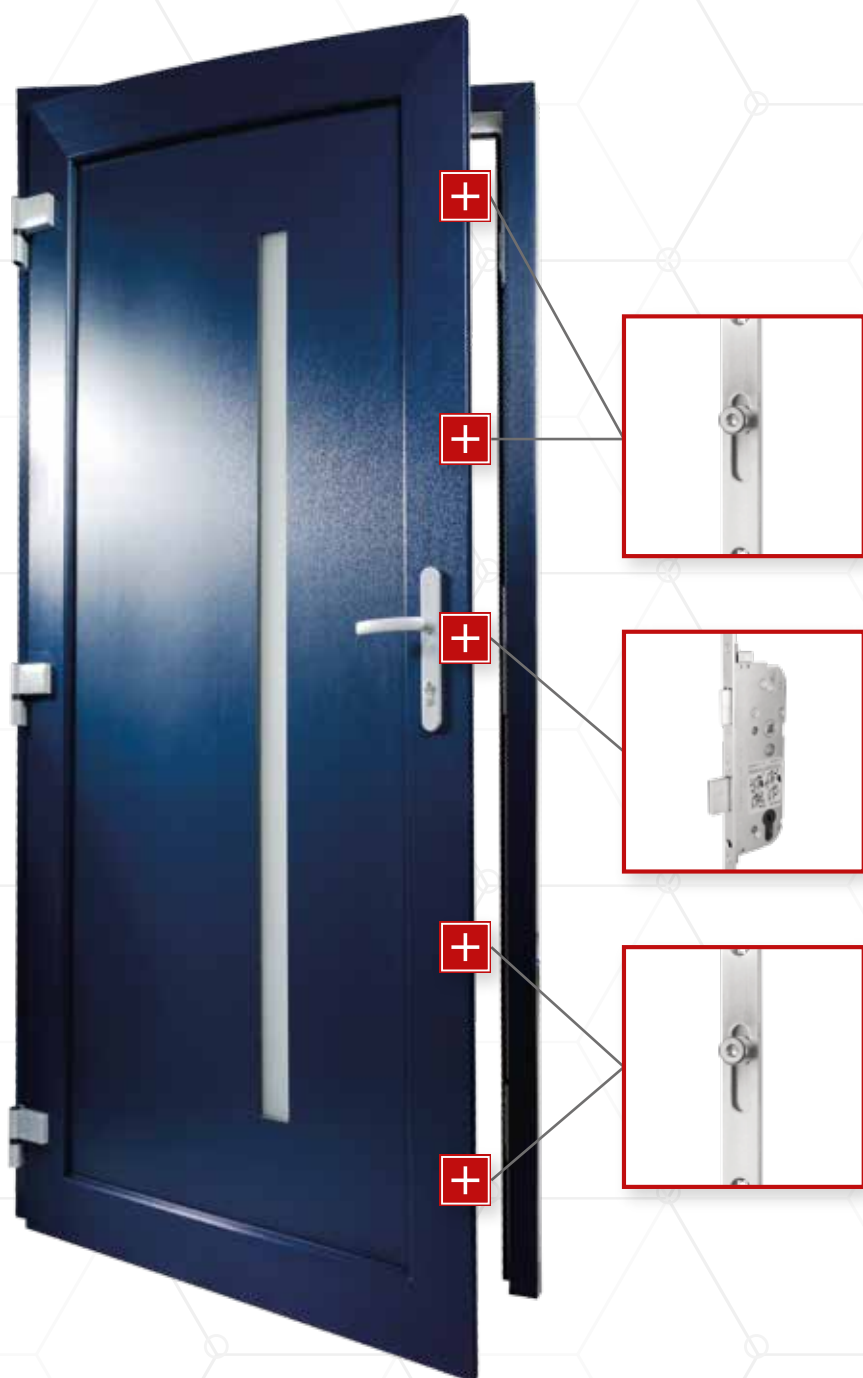

* naar keuze

5-PUNTSLUITING

Comfortabel gebruik van de deur, veiligheid en functionaliteit zijn in het grootste deel afhankelijk van de sluitingkeuze.

- 5 grendelpunten met haakschoten garanderen een uitstekende dichtheid en verhogen de veiligheid
- mogelijkheid om een elektroslot toe te passen
- mogelijkheid om een rolslot toe te passen

HAAKSCHOTSLUITING

2 haakschoten

Comfortabel gebruik van de deur, veiligheid en functionaliteit zijn in het grootste deel afhankelijk van de sluitingkeuze.

- 3 grendelpunten met haakschoten garanderen een uitstekende dichtheid en verhogen de veiligheid
- mogelijkheid om een elektroslot toe te passen
- mogelijkheid om een rolslot toe te passen
- mogelijkheid om een additioneel slot toe te passen

* naar keuze

HAAKSCHOTSLUITING

4 haakschoten

Comfortabel gebruik van de deur, veiligheid en functionaliteit zijn in het grootste deel afhankelijk van de sluitingkeuze.

- 5 grendelpunten met haakschoten garanderen een uitstekende dichtheid en verhogen de veiligheid
- mogelijkheid om een elektroslot toe te passen
- mogelijkheid om een rolslot toe te passen

ROLSLUITING

4 rollen

Comfortabel gebruik van de deur, veiligheid en functionaliteit zijn in het grootste deel afhankelijk van de sluitingkeuze.

- de sluiting heeft 4 rollen, en ze garandeert een optimaal dichtgaan
- mogelijkheid om een elektroslot toe te passen
- mogelijkheid om een rolslot toe te passen
- mogelijkheid om de bedieningswijze van de sluiting te kiezen, sleutelbediening of klinkbediening