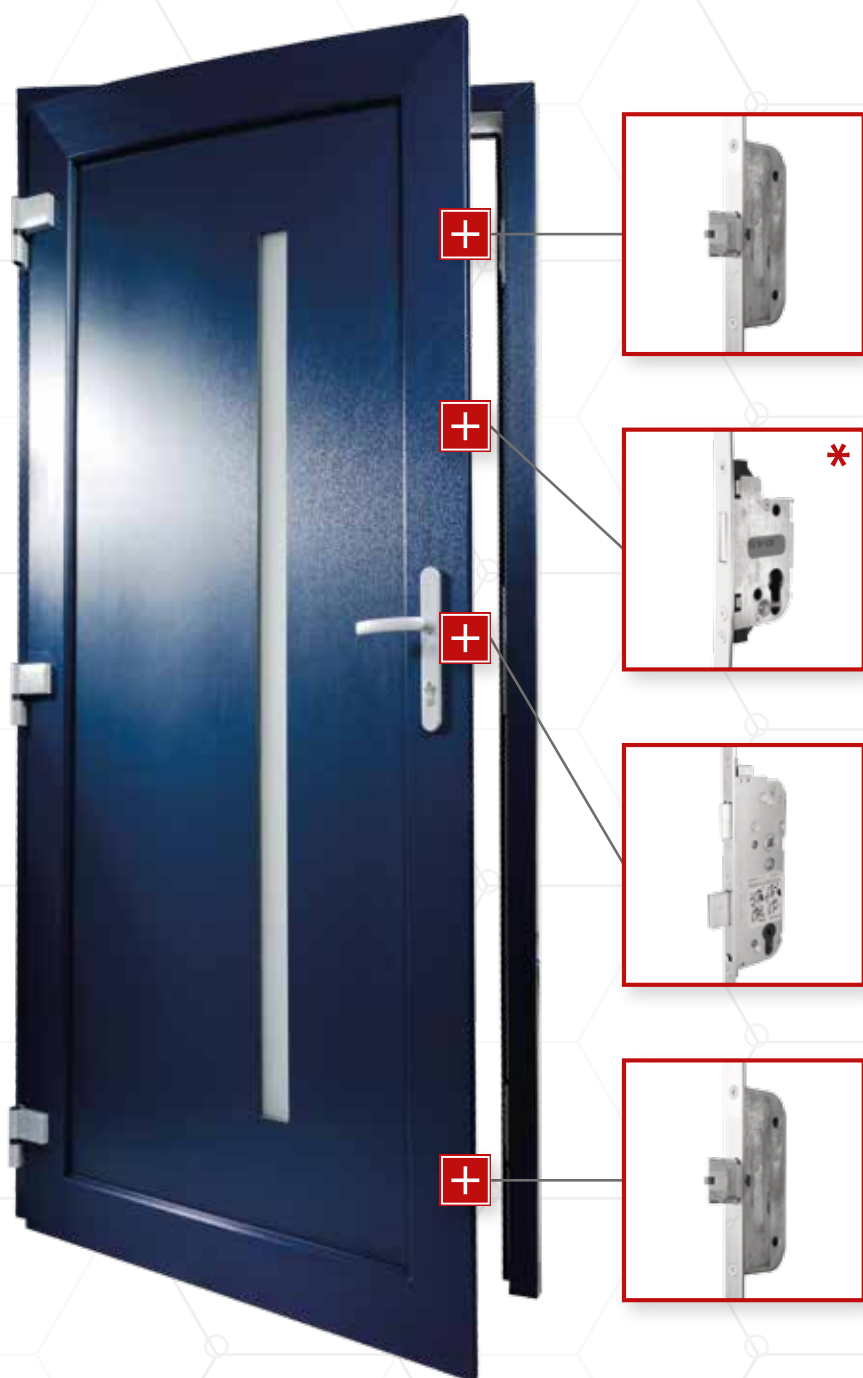

* naar keuze

5-PUNTSLUITING

Comfortabel gebruik van de deur, veiligheid en functionaliteit zijn in het grootste deel afhankelijk van de sluitingkeuze.

- 5 grendelpunten met haakschoten garanderen een uitstekende dichtheid en verhogen de veiligheid
- mogelijkheid om een elektroslot toe te passen
- mogelijkheid om een rolslot toe te passen

ROLSLUITING

4 rollen

Comfortabel gebruik van de deur, veiligheid en functionaliteit zijn in het grootste deel afhankelijk van de sluitingkeuze.

- de sluiting heeft 4 rollen, en ze garandeert een optimaal dichtgaan
- mogelijkheid om een elektroslot toe te passen
- mogelijkheid om een rolslot toe te passen
- mogelijkheid om de bedieningswijze van de sluiting te kiezen, sleutelbediening of klinkbediening

SECURY AUTOMATIC 4 SLUITING

Comfortabel gebruik van de deur, veiligheid en functionaliteit zijn in het grootste deel afhankelijk van de sluitingkeuze.

- de automatische vergrendeling garandeert een regelmatige aandruk door de gehele hoogte van de vleugel
- mogelijkheid om een elektrische motor toe te passen, die bij elk systeem ingezet kan worden

SECURY AUTOMATIC SLUITING

Comfortabel gebruik van de deur, veiligheid en functionaliteit zijn in het grootste deel afhankelijk van de sluitingkeuze.

- de automatische vergrendeling garandeert een regelmatige aandruk door de gehele hoogte van de vleugel
- mogelijkheid om een elektrische motor toe te passen, die bij elk systeem ingezet kan worden
- mogelijkheid om een stijve ketting toe te passen
- mogelijkheid om te voorzien van een extra slot
- mogelijkheid om een sluiting met TE-functie te kiezen, waardoor men op elk gegeven moment de automatische vergrendeling in- of uit- kan schakelen. Bij deze functie wordt automatisch een rolslot toegepast.