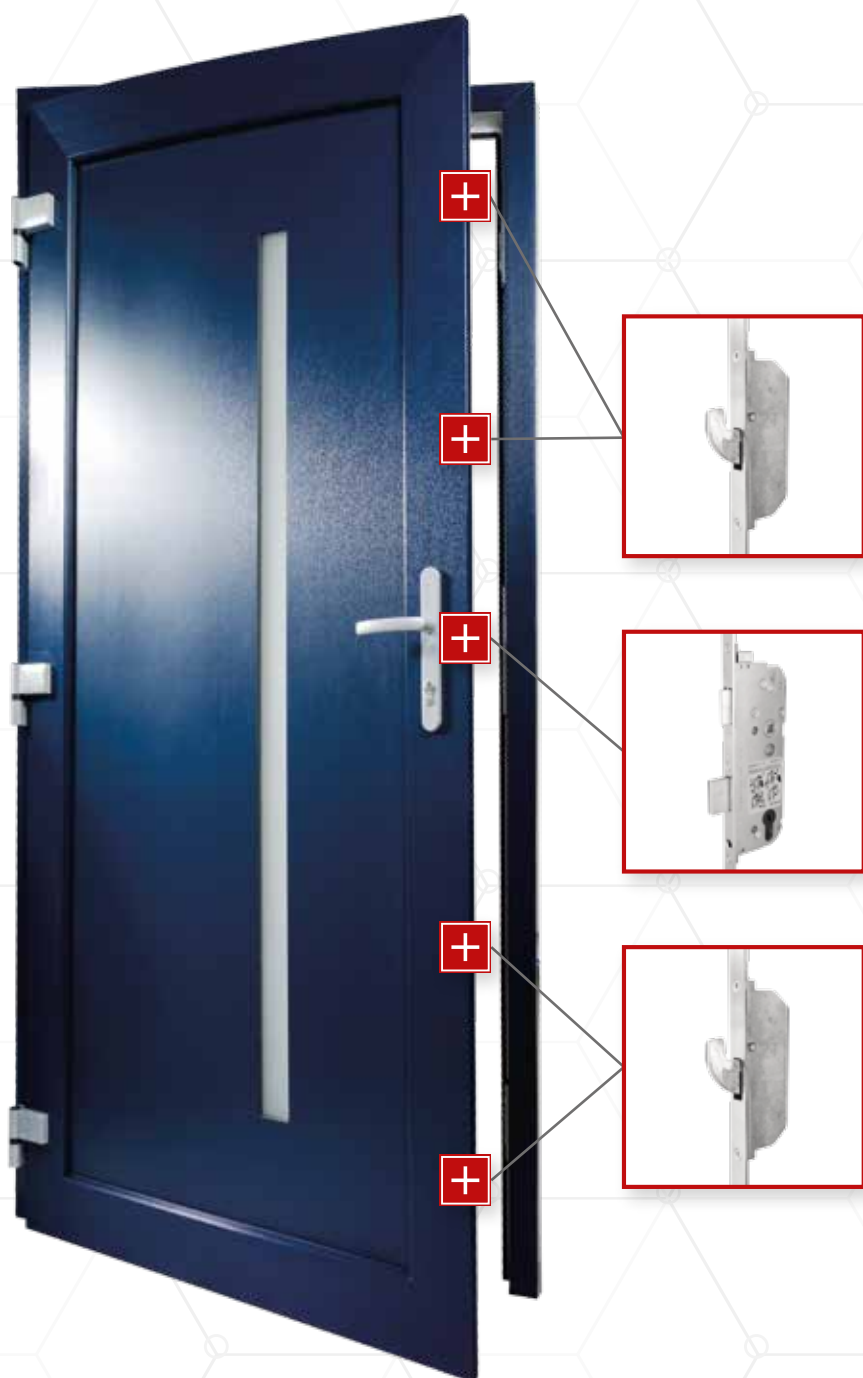

3-PUNTSLUITING

Comfortabel gebruik van de deur, veiligheid en functionaliteit zijn in het grootste deel afhankelijk van de sluitingkeuze.

- mogelijkheid om een elektroslot toe te passen
- mogelijkheid om een rolslot toe te passen
- mogelijkheid om een additioneel slot toe te passen

* naar keuze

5-PUNTSLUITING

Comfortabel gebruik van de deur, veiligheid en functionaliteit zijn in het grootste deel afhankelijk van de sluitingkeuze.

- 5 grendelpunten met haakschoten garanderen een uitstekende dichtheid en verhogen de veiligheid
- mogelijkheid om een elektroslot toe te passen
- mogelijkheid om een rolslot toe te passen

HAAKSCHOTSLUITING

2 haakschoten

Comfortabel gebruik van de deur, veiligheid en functionaliteit zijn in het grootste deel afhankelijk van de sluitingkeuze.

- 3 grendelpunten met haakschoten garanderen een uitstekende dichtheid en verhogen de veiligheid
- mogelijkheid om een elektroslot toe te passen
- mogelijkheid om een rolslot toe te passen
- mogelijkheid om een additioneel slot toe te passen

* naar keuze

HAAKSCHOTSLUITING

4 haakschoten

Comfortabel gebruik van de deur, veiligheid en functionaliteit zijn in het grootste deel afhankelijk van de sluitingkeuze.

- 5 grendelpunten met haakschoten garanderen een uitstekende dichtheid en verhogen de veiligheid
- mogelijkheid om een elektroslot toe te passen
- mogelijkheid om een rolslot toe te passen