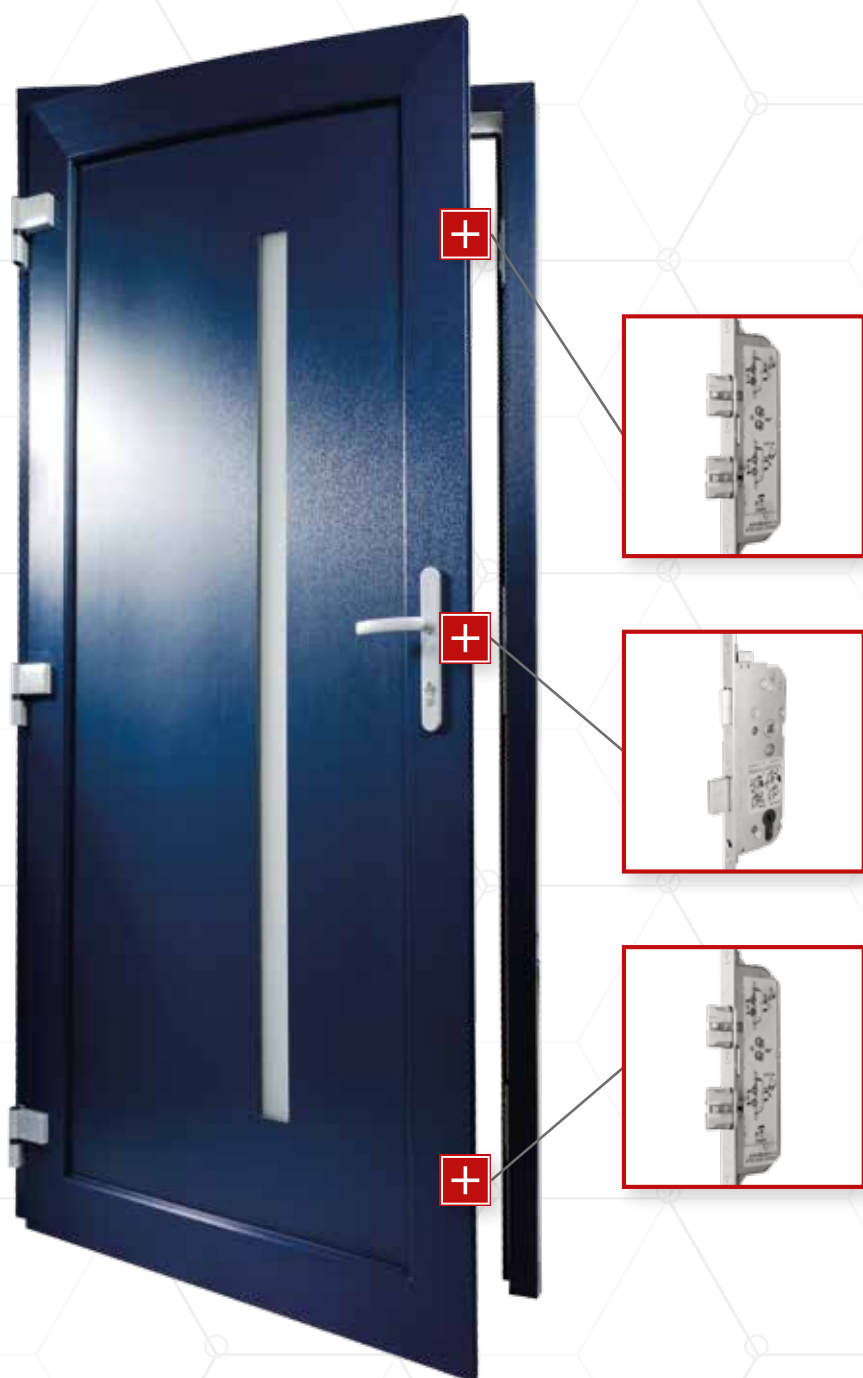

* naar keuze

5-PUNTSLUITING

Comfortabel gebruik van de deur, veiligheid en functionaliteit zijn in het grootste deel afhankelijk van de sluitingkeuze.

- 5 grendelpunten met haakschoten garanderen een uitstekende dichtheid en verhogen de veiligheid
- mogelijkheid om een elektroslot toe te passen
- mogelijkheid om een rolslot toe te passen

* naar keuze

HAAKSCHOTSLUITING

4 haakschoten

Comfortabel gebruik van de deur, veiligheid en functionaliteit zijn in het grootste deel afhankelijk van de sluitingkeuze.

- 5 grendelpunten met haakschoten garanderen een uitstekende dichtheid en verhogen de veiligheid
- mogelijkheid om een elektroslot toe te passen
- mogelijkheid om een rolslot toe te passen

ROLSLUITING

4 rollen

Comfortabel gebruik van de deur, veiligheid en functionaliteit zijn in het grootste deel afhankelijk van de sluitingkeuze.

- de sluiting heeft 4 rollen, en ze garandeert een optimaal dichtgaan
- mogelijkheid om een elektroslot toe te passen
- mogelijkheid om een rolslot toe te passen
- mogelijkheid om de bedieningswijze van de sluiting te kiezen, sleutelbediening of klinkbediening

SECURY AUTOMATIC 4 SLUITING

Comfortabel gebruik van de deur, veiligheid en functionaliteit zijn in het grootste deel afhankelijk van de sluitingkeuze.

- de automatische vergrendeling garandeert een regelmatige aandruk door de gehele hoogte van de vleugel
- mogelijkheid om een elektrische motor toe te passen, die bij elk systeem ingezet kan worden